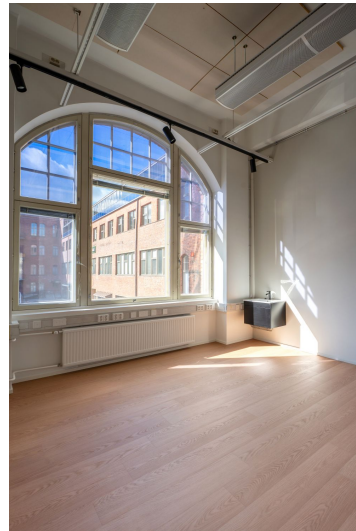

Toimitilaa Pyhäjärvenkatu 5, 33200 Tampere