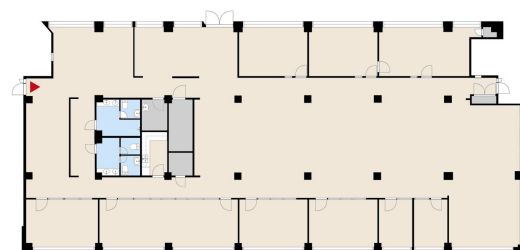

Tilatyppi

Toimistotilaa	509 m ²
Yhteensä	509 m ²

Tilan tarjoaja

Nordea Henkivakuutus Suomi Oy

p. 050 477 7966

pilvi.kataja@nordea.com | juha.hakala@newsec.fi

<http://nordeahenkivakuutustoimitilat.fi>

Toimitilaa Vattuniemenranta 2, 00210 Helsinki