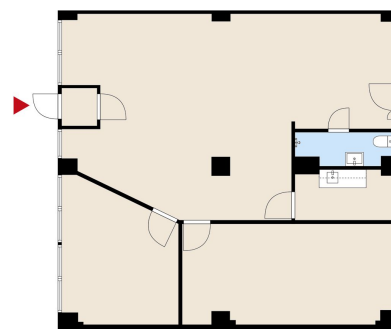

Toimitilaa Vattuniemenranta 2, 00210 Helsinki

Vuokrataan

Vuokrattavana siisti, omalla sisäänkäynnillä vastustettu toimistotila Helsingin Lauttasaarella. Toimitila käsittää reilut 50 m² avotilaa, kokoustilan ja pienemmän työhuoneen. Tila on muokattavissa asiakkaan tarpeen mukaan. Tila vuokrataan toistaiseksi voimassa olevalla sopimuksella.

Tilatyypit

Toimistotilaa	103 m ²
Yhteensä	103 m ²

Tilan tarjoaja

Nordea Henkivakuutus Suomi Oy

p. 050 477 7966

pilvi.kataja@nordea.com | juha.hakala@newsec.fi

<http://nordeahenkivakuutustoimitilat.fi>

Toimitilaa Vattuniemenranta 2, 00210 Helsinki