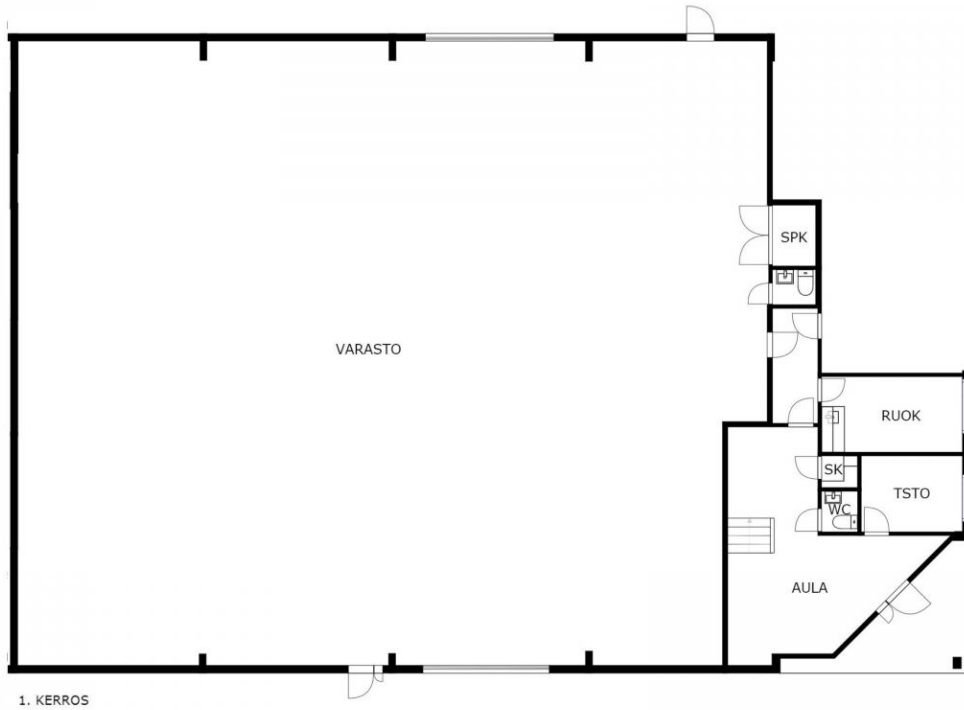

Pohjapiirros

Toimitilaa Salitunkatu 7, 24100 Salo

SUUNTAA ANTAVA, EI MITTAKAAVASSA.

STEVI LKV