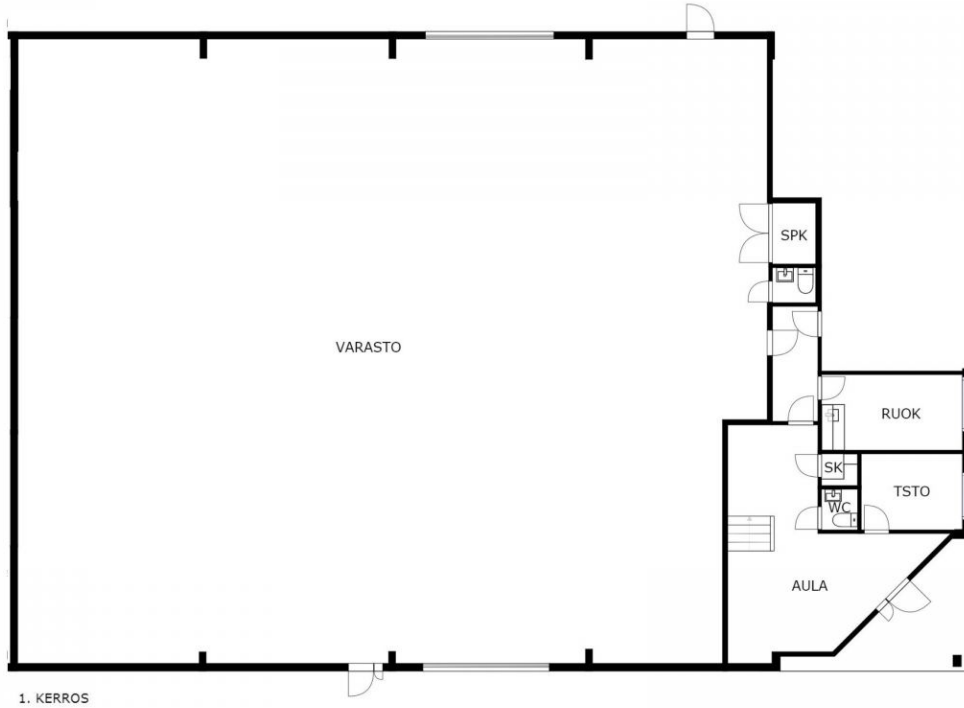

Pohjapiirros

Toimitilaa Salitunkatu 7, 24100 Salo

SUUNTAA ANTAVA, EI MITTAKAAVASSA.

STEVI LKV