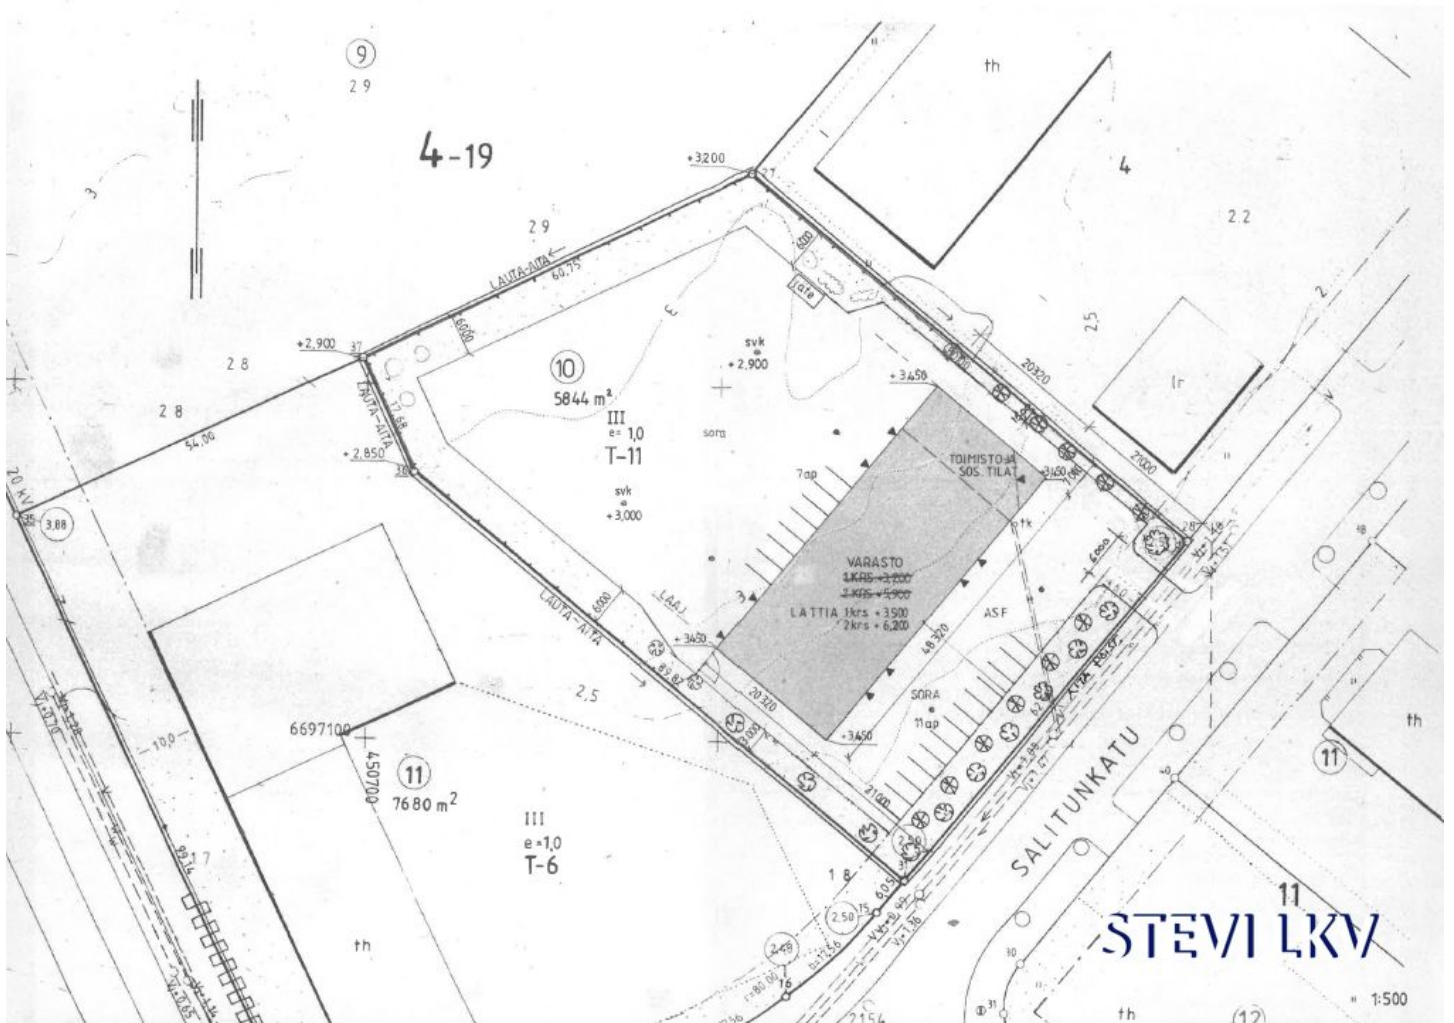

Toimitilaa Salitunkatu 7, 24100 Salo