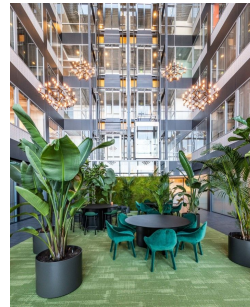

### Vuokrataan

Nyt vapaana valoisa ja muunneltava 344 m<sup>2</sup> toimistotila. Tila koostuu selkeästä avotyöalueesta sekä viidestä tilavasta työ- ja neuvotteluhuoneesta. Lisäksi käytettävissä ovat keittiö ja siistit wc-tilat. Itsehallintokuja 6 eli Polaris Business Park on moderni yrityspuisto Espoon Leppävaarassa, joka koostuu kolmesta toimistorakennuksesta ja pysäköintitalosta. Vuonna 2008 valmistunut kokonaisuus tarjoaa noin 17 700 m<sup>2</sup> ...