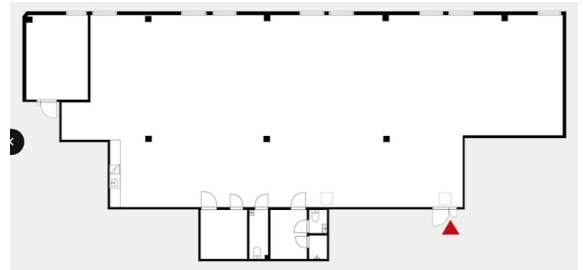

Toimitilaa Olarinluoma 12, 02200 Espoo

Vuokrataan

Olarinluoma 12 tarjoaa hyväkuntoista ja joustavaa toimisto-, liike- ja varastotilaa keskeisellä ja näkyvällä paikalla Espoon Olarinluomassa. Sijainti Kehä III:n ja Länsiväylän välittömässä läheisyydessä tekee kohteesta helposti saavutettavan niin autolla kuin julkisilla liikennevälineillä - ja näkyvyyttäkin riittää yritykselle, joka arvostaa hyvää sijaintia ja saavutettavuutta. Tilat ovat hyvässä kunnossa ja valmiita käyttöön ilman laajamitt...

Tilatyypit

Toimistotilaa	347 m²
Yhteensä	347 m²

Tilan tarjoaja

Croisette Real Estate Partner

p. +358 400 585 857, p. +358400585857
vuokraus@croisette.fi | vuokraus@croisette.fi
<https://www.croisette.fi>