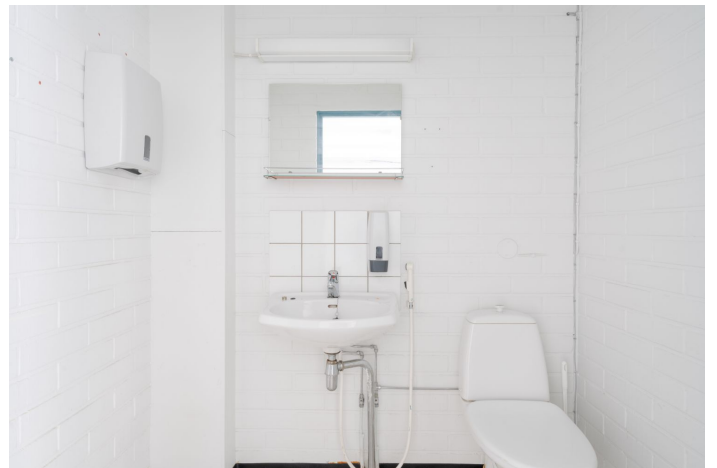

Toimitilaa Onkapannu 2, 40700 Jyväskylä