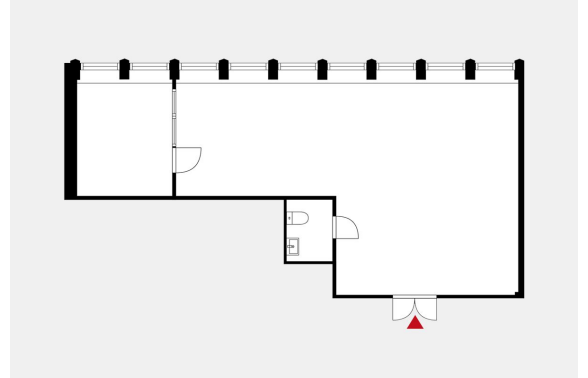

Toimitilaa Onkapannu 2, 40700 Jyväskylä

Vuokrataan

Savelassa sijaitsevasta Onkapannusta, 74,5m² toimisto 1. kerroksesta. Tilassa on iso avotoimisto ja erillinen toimistohuone sekä oma wc-tila. Toimistoon ja esteetön kulku ja se sijaitsee heti pääoven vieressä. Vierasantopaikat on pääsisäänulun viereisellä parkkipaikalla. Vuokralaisten käytössä on yhteiskäyttöiset neuvottelutilat 1. ja 2. kerroksessa, jotka varataan sähköisen kalenterin kautta. Onkapannun yleiset ti...

Tilatyypit

Toimistotilaa	74.5 m ²
Yhteensä	74.5 m ²

Tilan tarjoaja

Fine LKV

minna@finelkv.fi

Toimitilaa Onkapannu 2, 40700 Jyväskylä

Yleiskuvaus

Savelassa sijaitsevasta Onkapannusta, 74,5m² toimisto 1. kerroksesta. Tilassa on iso avotoimisto ja erillinen toimistohuone sekä oma wc-tila. Toimistoon ja esteetön kulku ja se sijaitsee heti pääoven vieressä. Vierasautopaikat on pääsisääntulon viereisellä parkkialueella. Vuokralaisten käytössä on yhteiskäyttöiset neuvottelutilat 1. ja 2. kerroksessa, jotka varataan sähköisen kalenterin kautta. Onkapannun yleiset tilat 1- 2.kerroksessa on remontoitu ja kalustettu viihtyisäksi. Kiinteistössä HOX lounasravintola 2.kerroksessa. Vuokralaisten käytössä on lukollinen pyörävarasto ja suihku sekä sosiaalitila. Kiinteistö sijaitsee hyvien liikenneyhteyksien lähellä noin 2 km keskustasta. Autopaikkoja vuokrattavissa 20-30EUR/kk ja asiakkaille ilmainen asiakaspysäköinti. Soita ja kysy lisää ja sovi näytöstä.