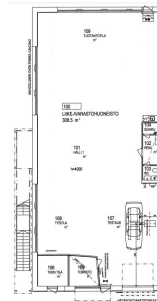

Toimitilaa Patamäenkatu 16, 33900 Tampere

Vuokrataan

Tilatyyppi

Yhteensä 323 m²

Muuta

Nyt vuokrattavissa hyvältä sijainnilta hyvien liikenneyhteyksien ääreltä reilusti toimitilaa. Toimistotilan pinta-ala on 323 m² (ks. pohjakuva). Toimiston tilavan avotilan lisäksi kohteesta löytyy toimisto- ja neuvotteluhuoneita. Lisäksi myös wc, suihku ja toimistokeittiö. Vakuus 2 kk. Vesi kulutuksen mukaan. Pihassa runsaasti pysäköintitilaa ja se on asfaltoitu. Kysy näyttöä tai lisätietoja jani.kaisto@kiinteistotahkola.fi tai 040 960 6424.