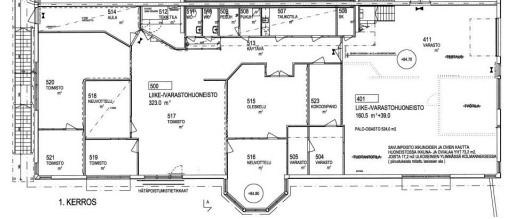

Toimitilaa Patamäenkatu 16, 33900 Tampere

Vuokrataan

Tilatyyppi

Yhteensä 323 m²

Muuta

Nyt vuokrattavissa hyvältä sijainnilta hyvien liikenneyhteyksien ääreltä reilusti toimitilaa. Toimistotilan pinta-ala on 323 m² (ks. pohjakuva). Toimiston tilavan avotilan lisäksi kohteesta löytyy toimisto- ja neuvotteluhuoneita. Lisäksi myös wc, suihku ja toimistokeittiö. Vakuus 2 kk. Vesi kulutuksen mukaan. Pihassa runsaasti pysäköintitilaa ja se on asfaltoitu. Kysy näyttöä tai lisätietoja jani.kaisto@kiinteistotahkola.fi tai 040 960 6424.