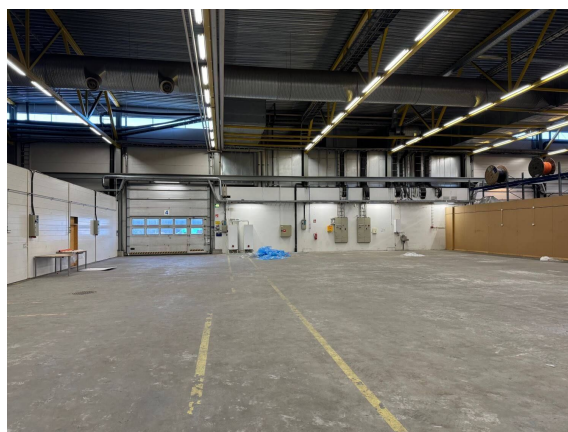

Toimitilaa Lasikaari 1, 33960 Pirkkala

Vuokrataan

Korkeaa tuotanto- ja varastotilaa, jossa vapaa korkeus n. 7 m ja valaisinkiskojen välissä n.10 m. Tilassa on yksi nosto-ovi sekä toimistoa. Nopea yhteys kehätielle ja lentokentälle. Tila on heti vuokrattavissa. Lisätietoja numerosta 020 7290 710. Lisää kohteita osoitteessa www.premises.fi. Kohteella ei ole lain edellyttämää energiatodistusta tai energialuokka ei tiedossa. Kerros: 1

Tilatyypit

Toimistotilaa	752 m ²
Tuotantotilaa	752 m ²
Varastotilaa	752 m ²
Yhteensä	752 m ²

Tilan tarjoaja

CRE PREMISES

p. 020 7290 710

asiakaspalvelu@premises.fi

<http://www.premises.fi>

Toimitilaa Lasikaari 1, 33960 Pirkkala