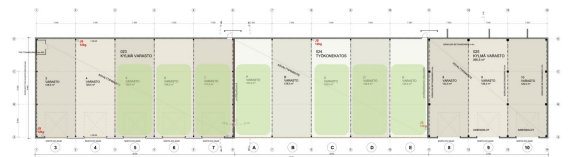

### Tilatyyppi

Varastotilaa	129 m <sup>2</sup>
Autotalli/-hallitilaa	129 m <sup>2</sup>
Yhteensä	129 m <sup>2</sup>

### Tilajako

Jaettavissa - Varastotilaa vapaana! 131,5 m<sup>2</sup> omalla nosto-ovella  
129 m<sup>2</sup> omalla nosto-ovella 123,5 m<sup>2</sup> työkonekatoksessa 129,5 m<sup>2</sup>  
työkonekatoksessa