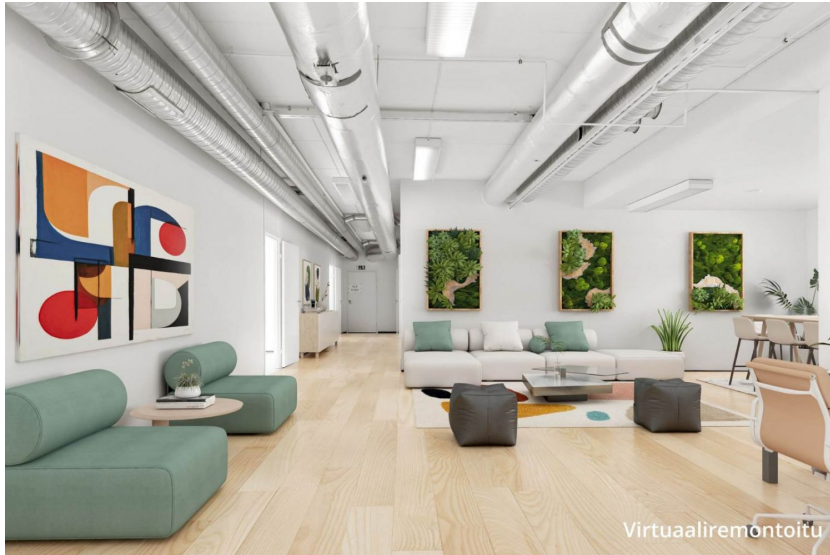

Toimitilaa Postitorvenkatu 14, 33840 Tampere

Vuokrataan

Vuokrataan toisen kerroksen perussiisti 247 m² toimistotila Lakalaivan teollisuusalueelta. Tilaan ei ole hissiyhteyttä. Tila on muokattavissa asiakkaan tarpeiden mukaisesti. Tämä kiinteistö sijaitsee kehittyvällä alueella ja näkyvällä paikalla valtatie 3:n välittömässä läheisyydessä. Alueella on paljon tuotanto- ja logistiikkapainotteista yritystoimintaa. Kiinteistöltä on hyvät liikenneyhteydet eteläiseen Suomeen valtateiden ...