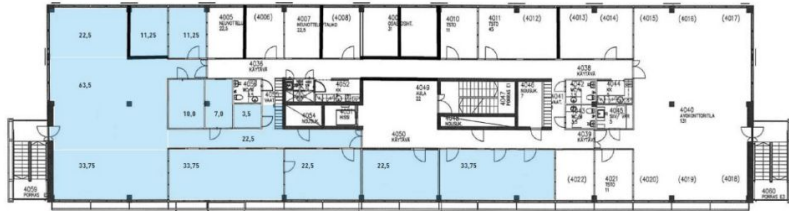

Toimitilaa Vihikari 10, 90440 Kempele

Vuokrataan

Vuokrattavana erinomaista toimistotilaa Vihikari 10 neljännessä kerroksesta. Toimitila on heti vapaa. Toimitilan sijainti on loistava lentokentän ja kattavien palveluiden läheisyydessä.

Tilatyyppi

Toimistotilaa	299 m²
Yhteensä	299 m²

Kiinteistö

Toimitilat Kempele, vuokrataan toimisto 299 m², Kempele
Vuokrattavana erinomaista toimistotilaa Vihikari 10 neljännessä kerroksesta. Toimitila on heti vapaa.

Toimitilan sijainti on loistava lentokentän ja kattavien palveluiden läheisyydessä.

Kiinteistön pihassa hyvät pysäköintimahdollisuudet.