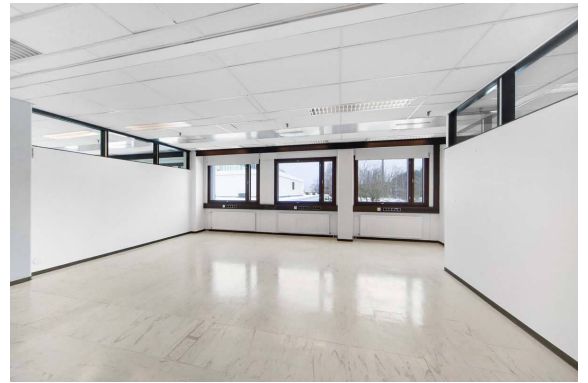

Toimitilaa Patamäenkatu 7, 33900 Tampere

Vuokrataan

Vuokralaisen tarpeisiin räätälöitävää ylimmän kerroksen toimistoa.

Tilatyyppi

Toimistotilaa	550 m²
Yhteensä	550 m²

Kiinteistö

Toimitilat Tampere vuokrataan toimisto 550 m²
Perinteinen toimisto omilla huoneillaan mutta toimitila on remontoitavissa vuokralaisen toiveiden mukaan.

Kohteella on monipuoliset palvelut (ravintola, aulapalvelu, kuntosali) ja se on hyvien kulkuyhteyksien varrella. Kiinteistöllä on runsaasti parkkipaikkoja työntekijöiden käyttöön.

Sijainti

Patamäenkatu 7 sijaitsee Tampereen eteläpuolella lähellä moottoritietä. Autolla pääset nopeasti mihin suuntaan tahansa ja lähin bussipysäkki on heti kiinteistön edessä.

Tilan tarjoaja

Sagax Finland

p. 19 00100 HELSINKI, p. 010 3200 320
vuokraus@sagax.fi
<https://www.sagaxtilat.fi>