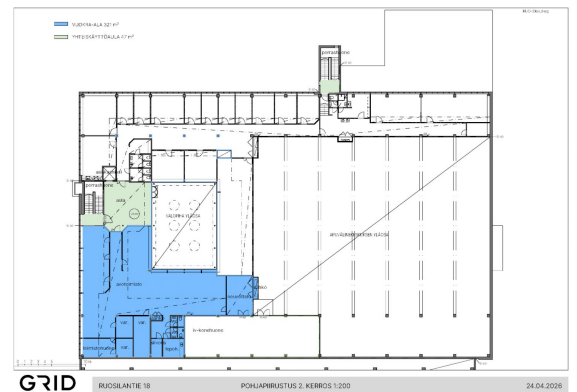

Tilatyyppi

Toimistotilaa	368 m ²
Yhteensä	368 m ²

Tilan tarjoaja

Sagax Finland

p. 19 00100 HELSINKI, p. 010 3200 320

vuokraus@sagax.fi

<https://www.sagaxtilat.fi>

Toimitilaa Ruosilantie 18, 00390 Helsinki