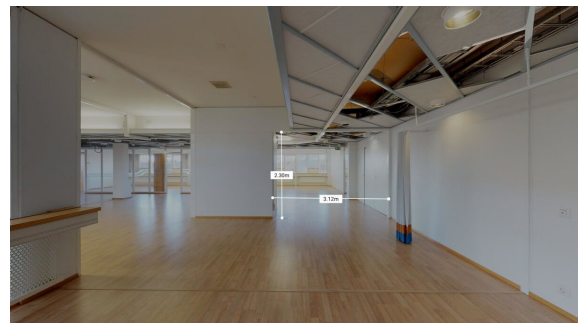

Toimitilaa Ruosilantie 18, 00390 Helsinki

Vuokrataan

Vuokrattavana avaraa ja toimivaa toimitilaa sujuvaan työarkeen kiinteistön 3. kerroksessa. Kiinteistössä toimii lounasravintola, ja lisäksi lähialueelta löytyy monipuolisesti palveluita. Kiinteistön läheisyydessä sijaitsee Kauppakeskus Ristikko.

Kiinteistö

Vuokrattava toimisto 368 m², Ruosilantie 18, Helsinki
Vuokrattavana avaraa ja toimivaa toimistotilaa sujuvaan työarkeen kiinteistön 3. kerroksessa.

Kiinteistössä toimii lounasravintola, ja lisäksi lähialueelta löytyy monipuolisesti palveluita. Kiinteistön läheisyydessä sijaitsee Kauppakeskus Ristikko kattavine palveluineen sekä useita lounasravintoloita.