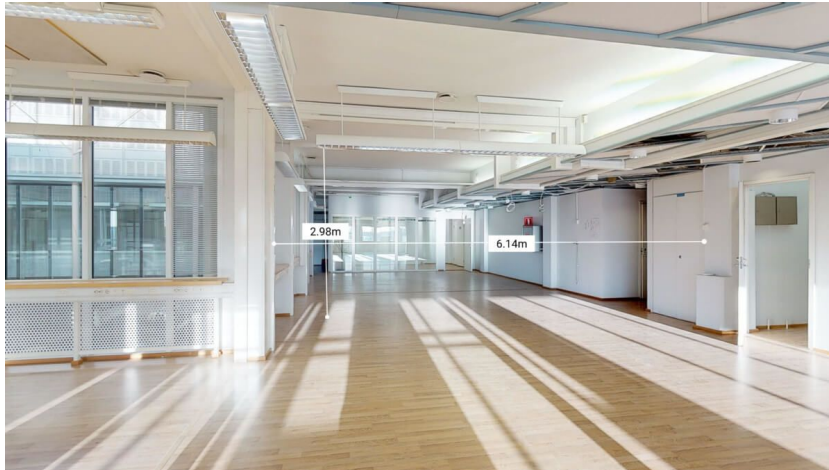

Toimitilaa Ruosilantie 18, 00390 Helsinki

Vuokrataan

Vuokrattavana avaraa ja toimivaa toimitilaa sujuvaan työarkeen kiinteistön 3. kerroksessa. Kiinteistössä toimii lounasravintola, ja lisäksi lähialueelta löytyy monipuolisesti palveluita. Kiinteistön läheisyydessä sijaitsee Kauppakeskus Ristikko.

Kiinteistö

Vuokrattava toimisto 368 m², Ruosilantie 18, Helsinki
Vuokrattavana avaraa ja toimivaa toimistotilaa sujuvaan työarkeen kiinteistön 3. kerroksessa.

Kiinteistössä toimii lounasravintola, ja lisäksi lähialueelta löytyy monipuolisesti palveluita. Kiinteistön läheisyydessä sijaitsee Kauppakeskus Ristikko kattavine palveluineen sekä useita lounasravintoloita.