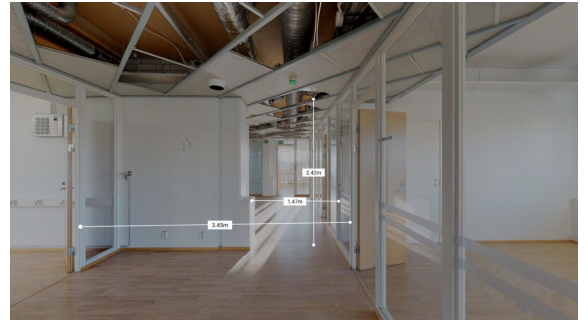

Toimitilaa Ruosilantie 18, 00390 Helsinki

Vuokrataan

Vuokrattavana avaraa ja toimivaa toimitilaa sujuvaan työarkeen kiinteistön 3. kerroksessa. Kiinteistössä toimii lounasravintola, ja lisäksi lähialueelta löytyy monipuolisesti palveluita. Kiinteistön läheisyydessä sijaitsee Kauppakeskus Ristikko.

Kiinteistö

Vuokrattava toimisto 368 m², Ruosilantie 18, Helsinki
Vuokrattavana avaraa ja toimivaa toimistotilaa sujuvaan työarkeen kiinteistön 3. kerroksessa.

Kiinteistössä toimii lounasravintola, ja lisäksi lähialueelta löytyy monipuolisesti palveluita. Kiinteistön läheisyydessä sijaitsee Kauppakeskus Ristikko kattavine palveluineen sekä useita lounasravintoloita.