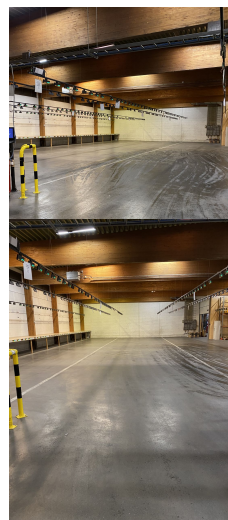

Tilajako

Jaettavissa

Tilan tarjoaja

Eone Invest Oy

p. 040-5833991

mika.hynninen@eoneinvest.fi