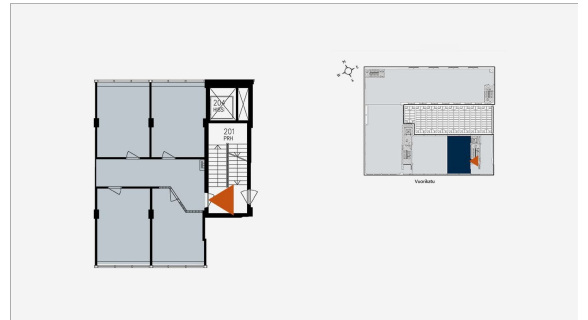

Toimitilaa Vuorikatu 35, 15100 Lahti

Vuokrataan

Vuokrataan siisti toisen kerroksen 85 m² toimisto Lahden keskustassa. Tilassa on useampi erillinen huone. Kohde sijaitsee hyvällä paikalla, rautatieasemalle on 700 metriä. Kysy lisätietoja tai sovitaan käynti kohteelle jo tänään!