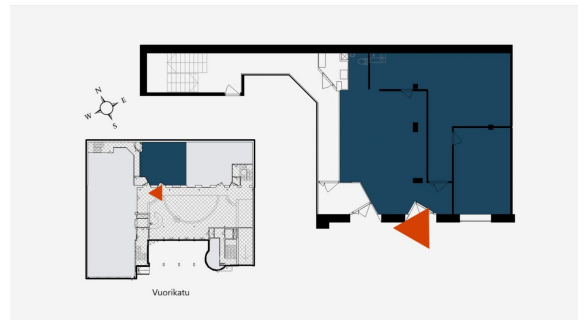

Toimitilaa Vuorikatu 35, 15100 Lahti

Vuokrataan

Vuokrataan ensimmäisen kerroksen 102 m² liike-/ toimistotila Lahden keskustassa. Lahden matkakeskukselle on matkaa n.500m. Kysy lisätietoja tai sovitaan käynti kohteelle jo tänään!

Tilatyppi

Toimistotilaa	102 m ²
Liiketilaa	102 m ²
Yhteensä	102 m ²

Tilan tarjoaja

Hausala Oy

p. 050 472 7077, p. 040 508 1351, p. 050 472 7077

info@hausala.fi | tero.ala-hannula@hausala.fi | mika.savikko@hausala.fi