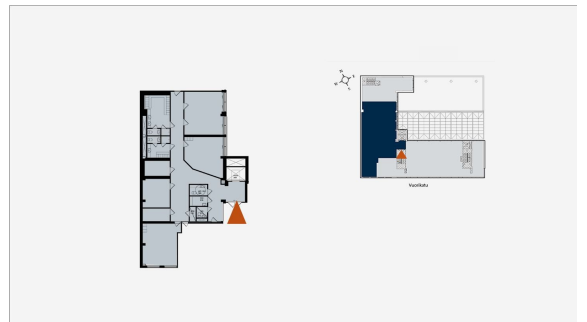

### Vuokrataan

Vuokrataan kolmannen kerroksen siisti 231 m<sup>2</sup> toimisto keskustassa. Tilasta löytyy useita erikokoisia huoneita sekä sosiaalitilat. Kysy lisätietoja tai sovitaan käynti kohteelle jo tänään!

### Tilatyyppi

Toimistotilaa	231 m <sup>2</sup>
Yhteensä	231 m <sup>2</sup>