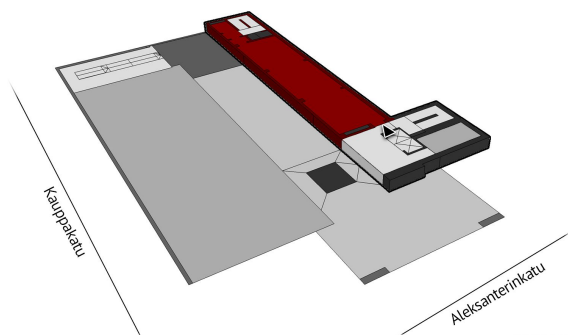

Tilatyyppi

Toimistotilaa	157 m²
Yhteensä	157 m²

Tilan tarjoaja

S-Pankki Kiinteistöt Oy

p. 040 519 8231, p. 040 593 1181, p. 010 2121931

aija.kosonen@s-pankki.fi | toimitilat@s-pankki.fi

<https://toimitilat.s-pankki.fi>