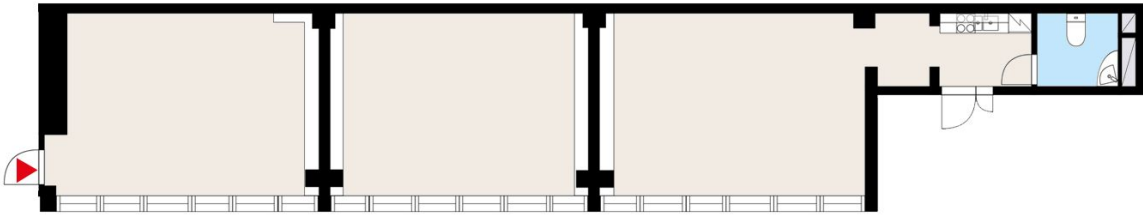

Toimitilaa Aleksanterinkatu 24, 15140 Lahti

© S-Pankki Kiinteistöt Oy