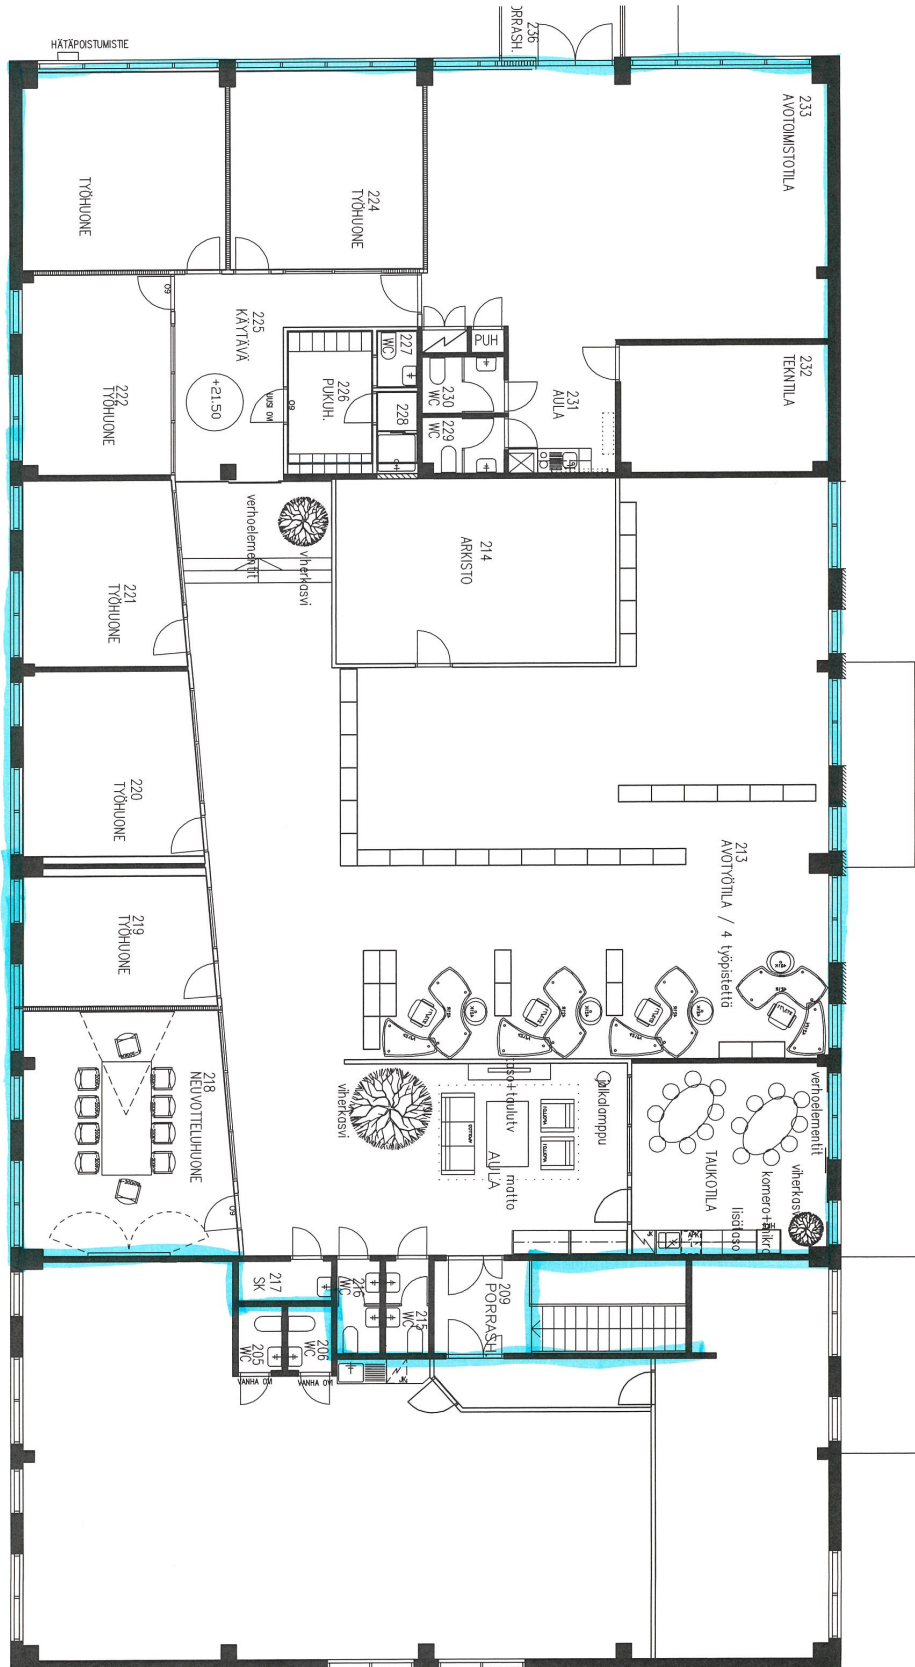

Toimitilaa Apilakatu 13, 20740 Turku

2. KERROS

5475 m²

KINTEISTÖ OY PELTOMARI
APILAKATU 13
20740 TURKU

HALLI A
2. KERROS 1:100
7.2.2007