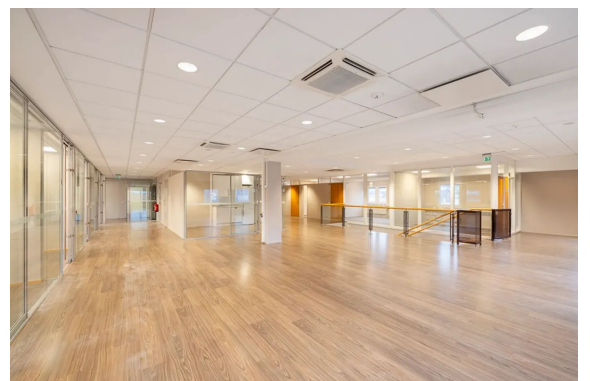

Toimitilaa Itäkatu 11, 00930 Helsinki

Vuokrataan

Vuokrataan 769 m² liike/toimistotila, joka jakaantuu kahteen kerrokseen. Katutasossa on 364 m² ja 2. kerroksessa 405 m². Katutason tilassa on avotilaa ja taustatiloja ja yläkerrassa aula/loungetilaa ja erillisiä toimistohuoneita. Molemmissa kerroksissa on kassaholvit. Itäkatu 11 on toimitilakiinteistö Itäkeskuksessa, aivan metroaseman ja kauppakeskuksen vieressä Tallinnanaukion laidalla. Kauppakeskus Itiks...

Vuokrataan 769 m2 liike/toimistotila, joka jakaantuu kahteen kerrokseen. Katutasossa on 364 m2 ja 2. kerroksessa 405 m2. Katutason tilassa on avotilaa ja taustatiloja ja yläkerrassa aula/loungetilaa ja erillisiä toimistohuoneita. Molemmissa kerroksissa on kassaholvit. Itäkatu 11 on toimitilakiinteistö Itäkeskuksessa, aivan metroaseman ja kauppakeskuksen vieressä Tallinnanaukion laidalla. Kauppakeskus Itäksen palvelut sekä loistavat julkiset liikenneyhteydet metrolla ja bussilla helpottavat arjen toimintaa. Lisätietoja numerosta 020 7290 710. Lisää kohteita osoitteessa www.premises.fi. Kohteella ei ole lain edellyttämää energiatodistusta tai energialuokka ei tiedossa. Kerros: 1-2