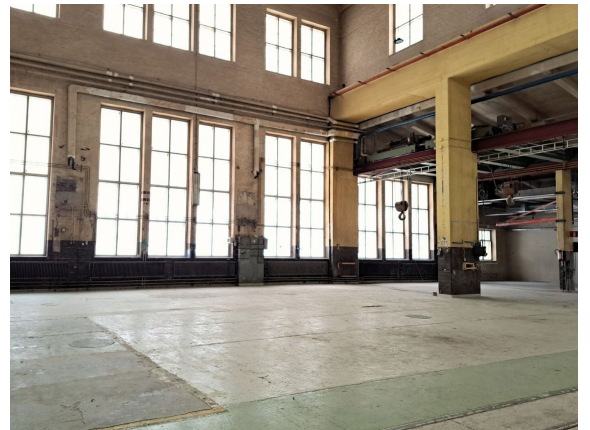

Toimitilaa Pohjolankatu 1, 70500 Kuopio

Vuokrataan

Korkea hallitila vuokralle entisessä veturitallissa. Tarjolla vuokrattavaksi tilava hallitila Konepajan entisen veturitallin ainutlaatuisista tiloista. Tämä vanha ja rouhea hallikiinteistö tarjoaa erinomaiset puitteet erilaiseen varastointiin sekä tuotannolliseen toimintaan. Tila on korkeaa tilaa ja siinä on isot ja korkeat ikkunat jotka luo katedraalisen vaikutelman upeaa halliin. Erikoinen hieno vaikut...

Tilatyyppi

Tuotantotilaa	506 m ²
Yhteensä	506 m ²

Tilan tarjoaja

Fine LKV

minna@finelkv.fi

Toimitilaa Pohjolankatu 1, 70500 Kuopio

Yleiskuvaus

Korkea hallitila vuokralle entisessä veturitallissa. Tarjolla vuokrattavaksi tilava hallitila Konepajan entisen veturitallin ainutlaatuisista tiloista. Tämä vanha ja rouhea hallikiinteistö tarjoaa erinomaiset puitteet erilaiseen varastointiin sekä tuotannolliseen toimintaan. Tila on korkeaa tilaa ja siinä on isot ja korkeat ikkunat jotka luo katedraalisen vaikutelman upeaa halliin. Erikoinen hieno vaikutelma luo erilaisia käyttötarkoituksia tilalle. Voit yhdistää tilaan wc-tilan, oman taukotilan / toimiston ja sosiaalisia tiloja. Tila on heti vapaa ja valmis käyttöön. Hyvä sijainti ja historiallinen ympäristö tekevät tästä tilasta mielenkiintoisen vaihtoehdon yrityksille, jotka arvostavat toiminnallisuuden lisäksi myös tunnelmaa. Kysy lisää tai varaa näyttöaika Minna Moisio 0505417349.

Kiinteistö

Vanha VR:n veturien huoltohallirakennus.

Sijainti

Linnapelto

Ympäristö

VR:n entistä halli- ja korjaamorakennusalueetta.

Muuta

Pohjakuvassa tilat H15. Tilaan haetaan vuokralaista, joka on arvonlisäverovelvollinen. Vuokrasopimus edellyttää, että vuokralainen kuuluu arvonlisäverorekisteriin ja harjoittaa arvonlisäverollista liiketoimintaa tilassa.