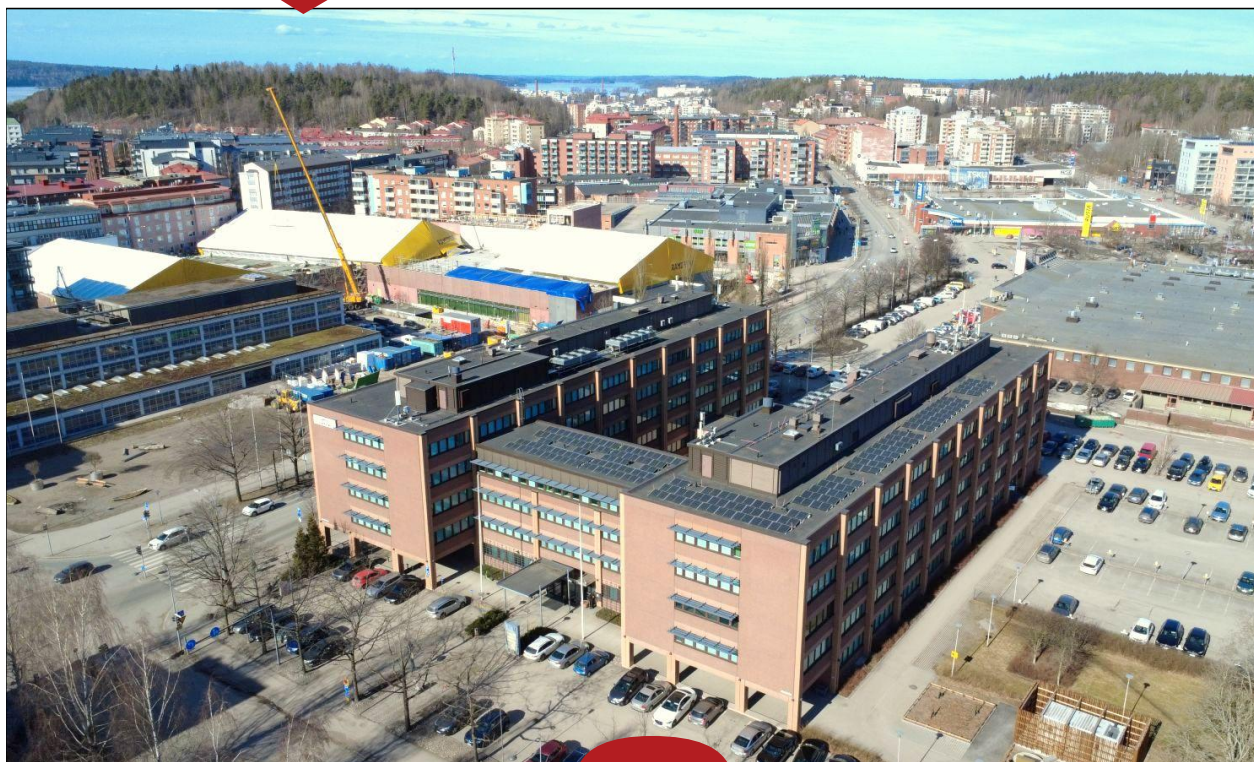

Toimitilaa Kirkkokatu 12, 15140 Lahti

Kirkkokatu 12,
15140 Lahti

www.ttilaa.fi