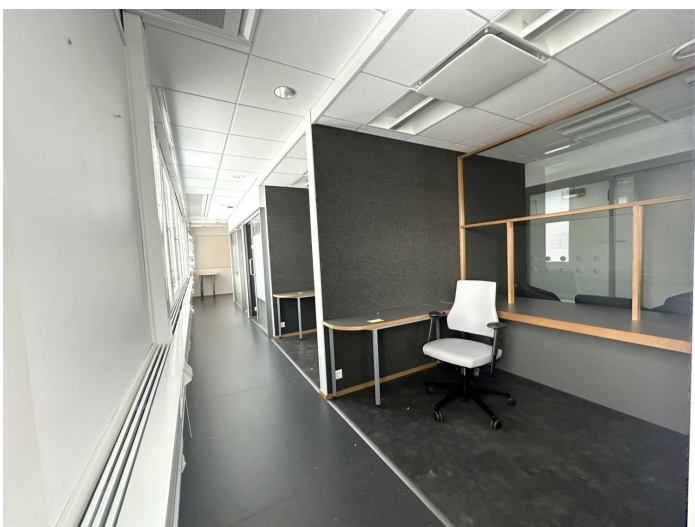

Toimitilaa Kirkkokatu 12, 15140 Lahti