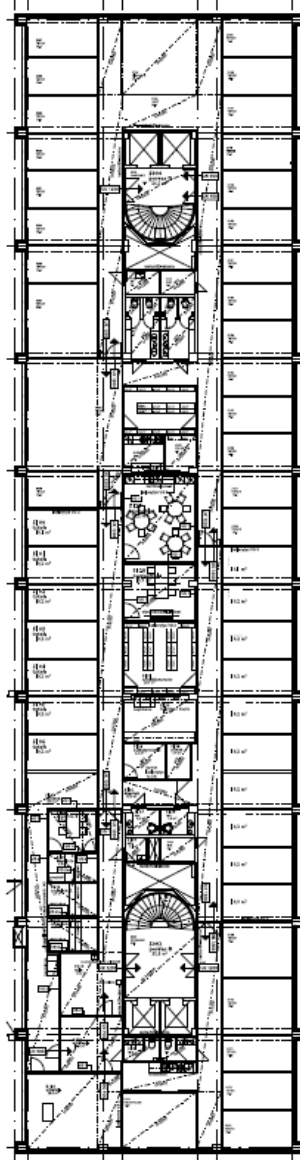

Toimitilaa Kirkkokatu 12, 15140 Lahti

Pohjakuva

Pohjakuva on ohjeellinen, voi poiketa todellisesta, vuokrattava alue rajattu karkeasti punaisella.

Yhteystiedot

050 4434 055
mikko.kantosaari@ttilaa.fi

0500 492 011
siiri.eerola@ttilaa.fi

SUOMEN TOIMITILA OY

Rautatiekatu 19-21 B, 4. krs, 15110 Lahti ■ +358 (0)50 4434 055, +358 (0)500 492 011 ■ info@ttilaa.fi ■ Y-tunnus 28789138 ■ ttilaa.fi