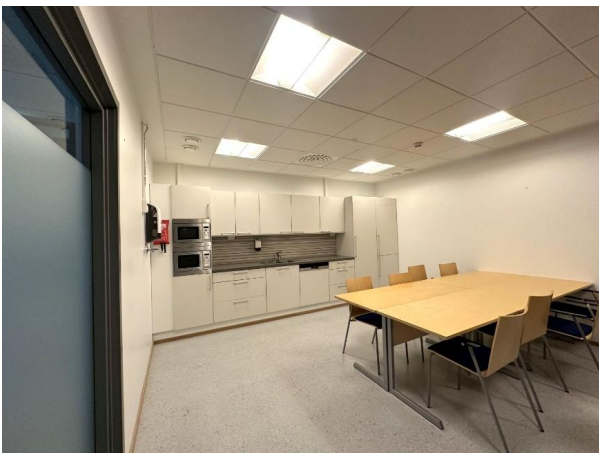

Toimitilaa Kirkkokatu 12, 15140 Lahti

Valokuvia kohteesta

SUOMEN TOIMITILA OY

Rautatiekatu 19-21 B, 4. krs, 15110 Lahti ■ +358 (0)50 4434 055, +358 (0)500 492 011 ■ info@tilaa.fi ■ Y-tunnus 28789138 ■ tilaa.fi