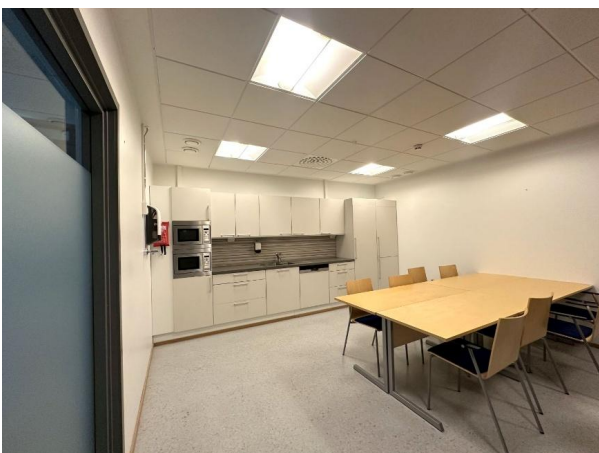

Toimitilaa Kirkkokatu 12, 15140 Lahti

Valokuvia kohteesta

SUOMEN TOIMITILA OY

Rautatiekatu 19-21 B, 4. krs, 15110 Lahti ■ +358 (0)50 4434 055, +358 (0)500 492 011 ■ info@tilaa.fi ■ Y-tunnus 28789138 ■ tilaa.fi