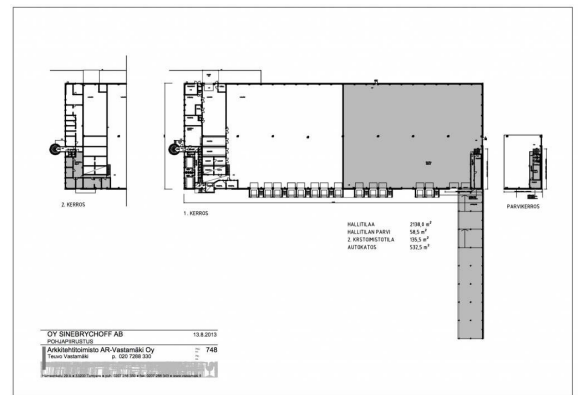

Toimitilaa Patamäenkatu 4, 33900 Tampere

Vuokrataan

Tilatyyppi

Yhteensä 5742 m²

Muuta

Vuokrataan Tampereen Sarankulmasta logistiikkatila! Suuri yli 5500m² kokonaisuus jakautuu noin 4538m² varastotilasta, 671m² sosiaali ja toimistotilasta sekä noin 553m² kylmästä/katetusta varastotilasta. Hallin vapaa korkeus on 5,5-6,3m² ja tontti on tilava, yli 15 500m². Kysy näyttöä tai lisätietoja jani.kaisto@kiinteistotahkola.fi tai 040 960 6424.

Tilan tarjoaja

Kiinteistö-Tahkola Oy

p. 044 705 0522, p. 040 960 6424

vuokra.tampere@kiinteistotahkola.fi | jani.kaisto@kiinteistotahkola.fi

<http://www.kiinteistotahkola.fi>