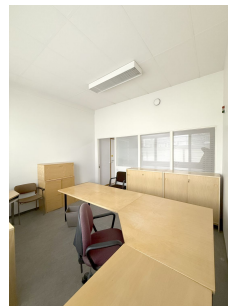

### Vuokrataan

Tarjolla erikokoisia toimisto- ja varastohuoneita Tampereen Nekalassa. Tiloja voidaan myös yhdistää. Toimistohuoneet: 46 m<sup>2</sup> + 16 m<sup>2</sup> + 14 m<sup>2</sup> + 14 m<sup>2</sup> Varastotilat: 27 m<sup>2</sup> + 23 m<sup>2</sup> + 24 m<sup>2</sup>