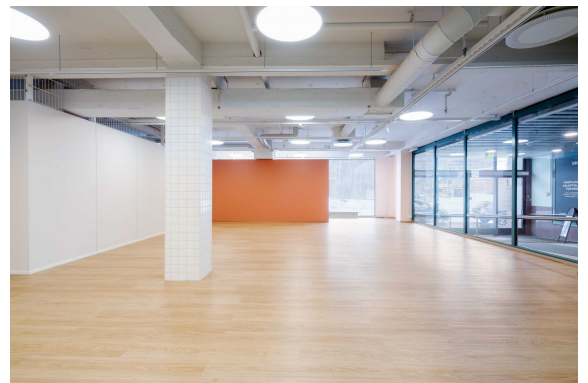

### Vuokrataan

Tyylikäs ja valoisa liiketila vuokralle Torikulmasta Vapautumassa upea liiketila Torikulman Yliopistonkadun puoleiselta sivulta, josta avautuu erinomainen näkyvyys niin kadulle kuin Torikulman sisääntuloaulaan. Liiketilassa on suuri näyteikkuna, joka tuo valoa ja näkyvyyttä liiketoiminnallesi. Esteetön kulku varmistaa helpon pääsyn kaikille asiakkaille. Tila on heti vapaa. Liiketilaan asennetaan oma keittiö j...