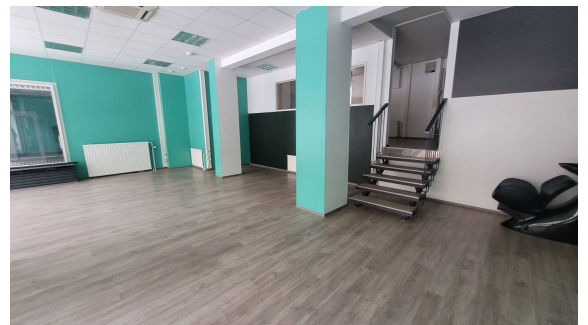

### Vuokrataan

Vuokrataan Jyväskylän ydinkeskustasta heti vapaana oleva, n. 103 m<sup>2</sup> katutason liike-, myymälä-, / toimistotila näkyvältä paikalta Aren aukiolta. Tila soveltuu myös kahvilaksi tai kevytravintolatilaksi (ei huuvaava ja rasvakanavaa). Tila sopii myös parturi-kampaamo ja tatuointi liiketilaksi. Valoisa tila jossa isot näyteikkunat Aren aukiolle Kolmikulmaa päin. Tilasta löytyy myös pieni keittiö ja oma WC. Tilassa i...