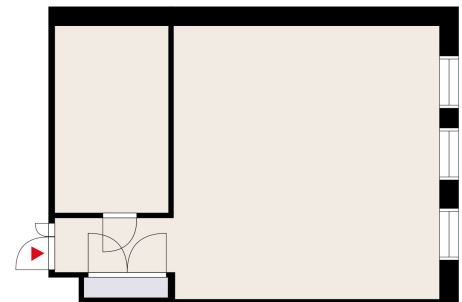

Toimitilaa Laserkatu 6, 53850 Lappeenranta

Vuokrataan

Vuokrattavissa avara toimistotila C-talon ensimmäisestä kerroksesta. Tästä tilasta löytyy avotila, sekä erillinen neuvotteluhuone. Lappeenrannan kampus tarjoaa vuokralaisilleen kattavat ja monipuoliset tukipalvelut. Kohteeseen on hyvät ja sujuvat liikenneyhteydet. Ota yhteyttä ja kysy lisätietoja!

Tilatyyppi

Toimistotilaa	57 m ²
Yhteensä	57 m ²

Tilan tarjoaja

Kielo

p. 050 436 2129

info@kielotoimitilat.fi | heidi.sipponen@kielotoimitilat.fi

<https://kielotoimitilat.fi/>

Toimitilaa Laserkatu 6, 53850 Lappeenranta