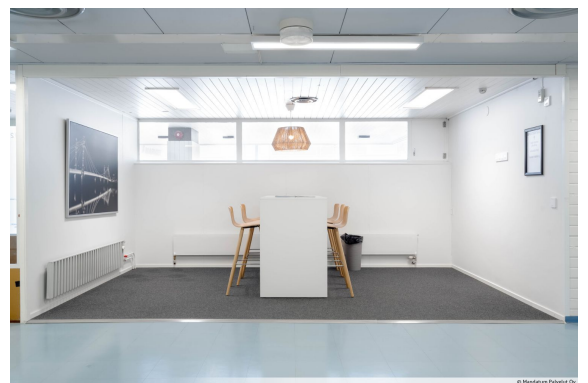

Tilatyyppi

Toimistotilaa	16 m²
Yhteensä	16 m²

Tilan tarjoaja

Mandatum Palvelut Oy

p. 020 031 100, p. 040 017 9048

toimitilat@mandatumam.com | tea.siivola@mandatumam.com

<http://mandatumtoimitilat.fi>