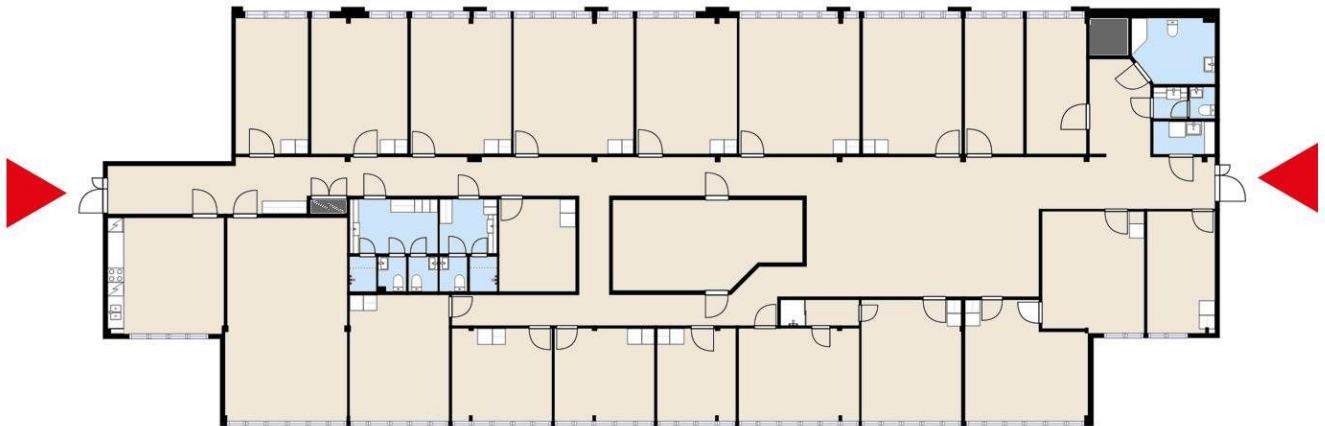

Toimitilaa Eteläpuisto 2, 33200 Tampere

© S-Pankki Kiinteistöt Oy