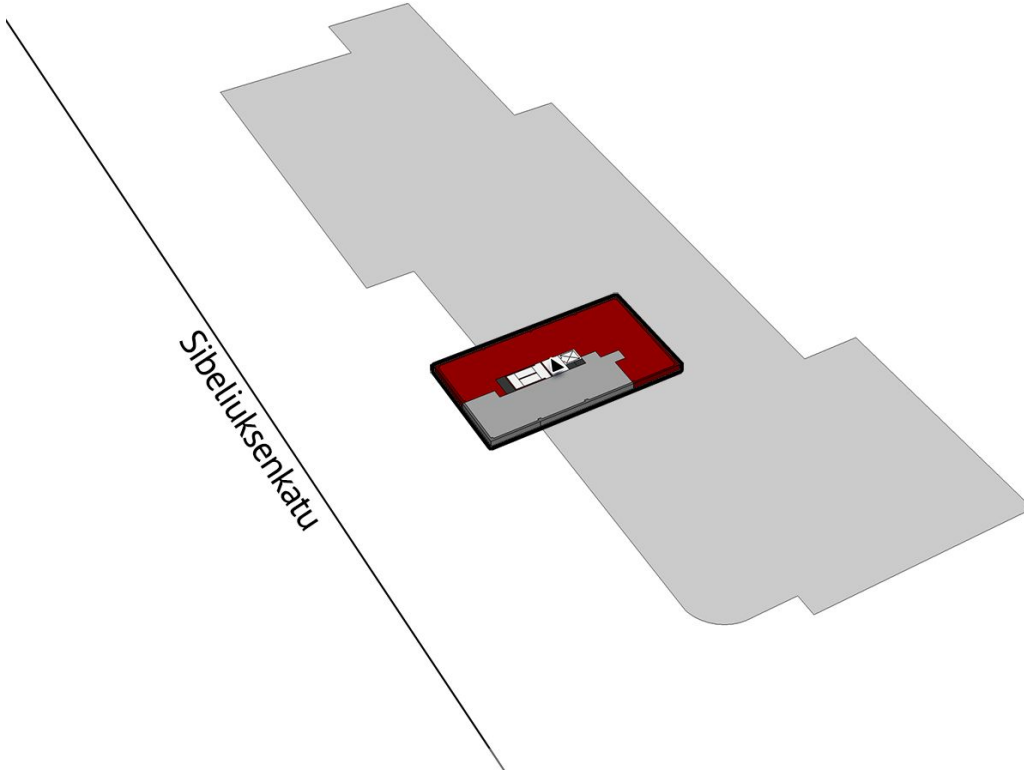

Toimitilaa Saga-keskus, Sibeliuksenkatu 18, 04400 Järvenpää