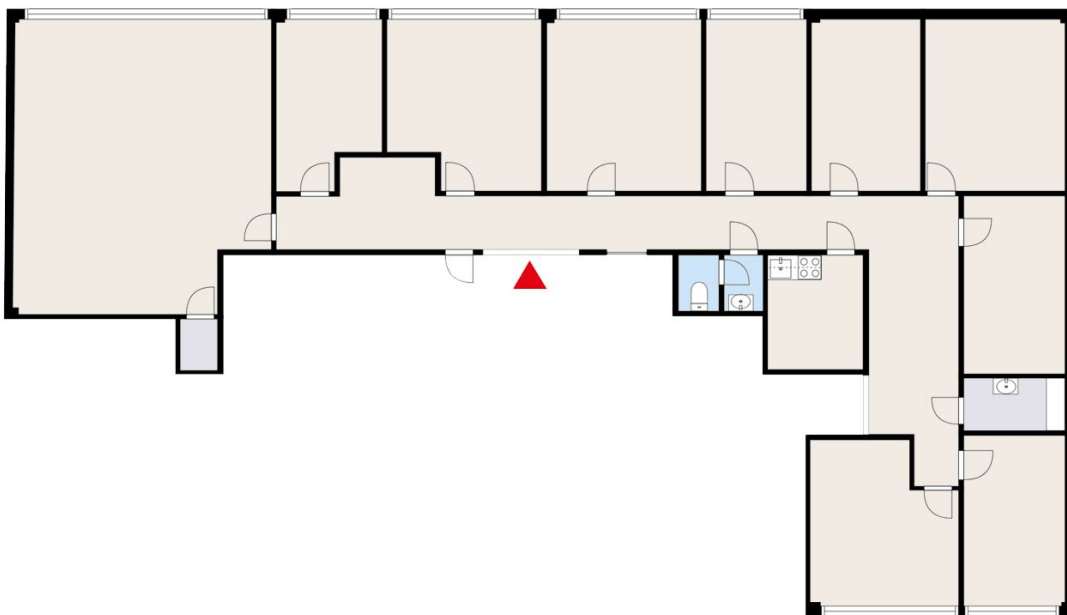

© Mandatum Palvelut Oy