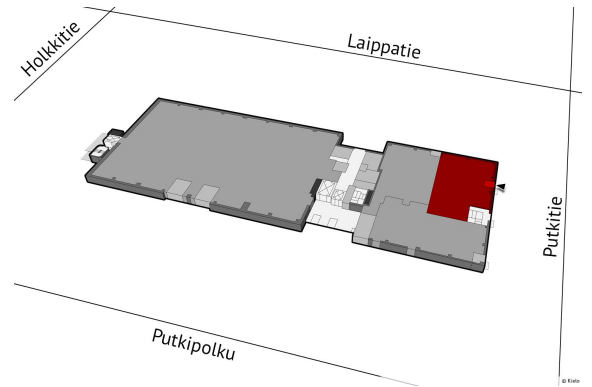

## Toimitilaa Laippatie 1, 00880 Helsinki

### Vuokrataan

Näkyvällä paikalla Laippatien ja Putkitien kulmassa sijaitseva katutason liiketila. Helposti saavutettava kohde. Suoraan tilan edessä on asiakaspysäköintiin soveltuvia maksuttomia pysäköintipaikkoja. Hyvä yleissijainti kaupallisesti kehittyvällä Roihupellon työpaikka-alueella. Ota yhteyttä ja sovi henkilökohtainen tutustumiskäyntisi tähän toimitilaan!

### Tilatyyppi

Liiketilaa	217 m <sup>2</sup>
Yhteensä	217 m <sup>2</sup>