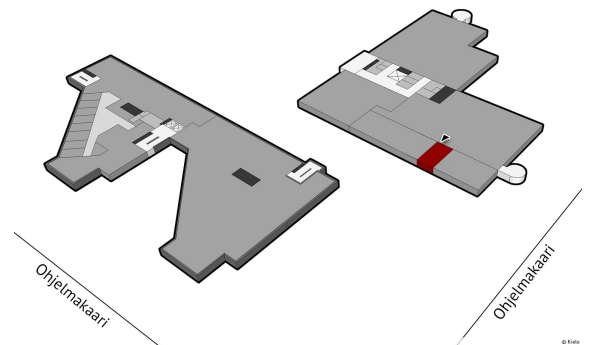

Toimitilaa Ohjelmakaari 2, 40500 Jyväskylä

Vuokrataan

Vuokrataan toimistohuone osana pienyritystilaa, jossa tilan vuokralaisten käytettävissä on runsaasti yhteiskäyttöisiä tiloja. Käytettävissä on vuokraan sisältyen viihtyisiä keittiö- ja taukotila, neuvotteluhuone ja äänieristetty vetäytymistila. Kiinteistössä palvelee Kielon asiakaspalvelu, kokoustilat sekä kuntosali Kuntokaari. Saunalliset sosiaalitalat ovat vuokralaisten käytettävissä.

Tilatyyppi

Toimistotilaa	12 m ²
Yhteensä	12 m ²

Tilan tarjoaja

Kielo

p. 050 431 8812, p. 040 564 8042

info@kielotoimitilat.fi | meiju.karvonen@kielotoimitilat.fi | minna.hamalainen@kielotoimitilat.fi

<https://kielotoimitilat.fi/>