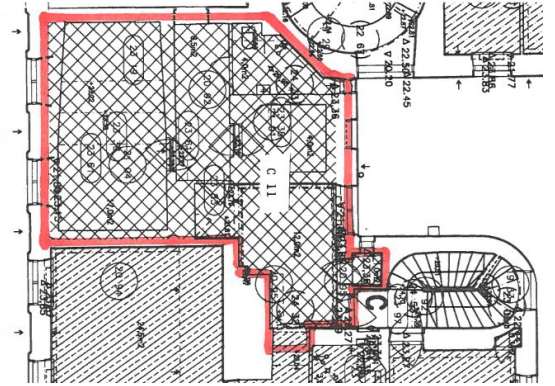

### Vuokrataan

FREDRIKINKATU 34 - Studio-/toimistotila Tämä sisäpihan tila on äänieristetty äänitysstudiokäyttöön. Tila sisältää kaksi äänieristettyä huonetta, ison eteishuoneen, penen keittiön ja WC:n jossa suihku. Ei hissiä. Myös ALV:ton käyttäjä mahdollinen. Lisätiedot ja kohdenäytöt: p. 040 7070 321 / HeikkiKerros: 3

### Tilatyyppi

|               |                   |
|---------------|-------------------|
| Toimistotilaa | 46 m <sup>2</sup> |
| Yhteensä      | 46 m <sup>2</sup> |