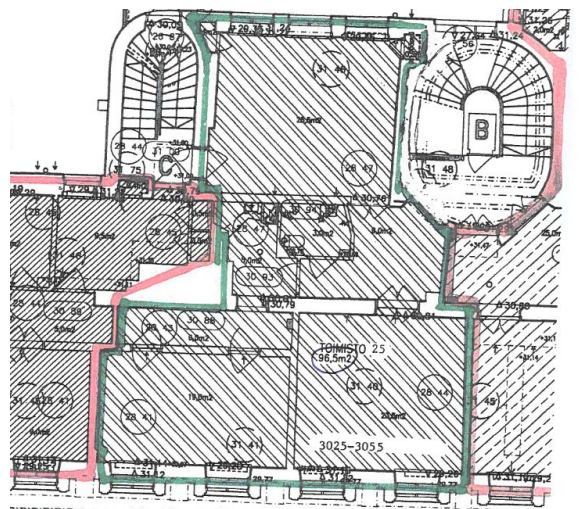

Toimitilaa Fredrikinkatu 34, 00100 Helsinki

Vuokrataan

FREDRIKINKATU 34 - toimistotila 96,5m² Tehoneliöitä rakennuksen B-rapun ylimmästä kerroksesta. Tämä jäähdytetty toimisto pitää sisällään 3 huonetta, keittiön ja wc-/suihkutilan. Kuituyhteys ja ovipuhelin. Myös alvittomille toimijoille! Lisätiedot ja kohdenäytöt: p. 040 7070 321 / HeikkiKerros: 5