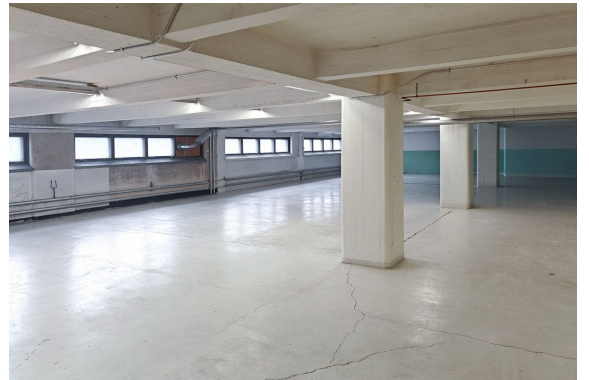

Toimitilaa Erkkilänkatu 11, 33100 Tampere

Vuokrataan

Vuokrattavana siistikuntoista, avonaista tuotanto-/työtilaa.

Tilatyyppi

Tuotantotilaa	610 m ²
Työtilaa	610 m ²
Yhteensä	610 m ²

Tilan tarjoaja

REALIUM OY LKV