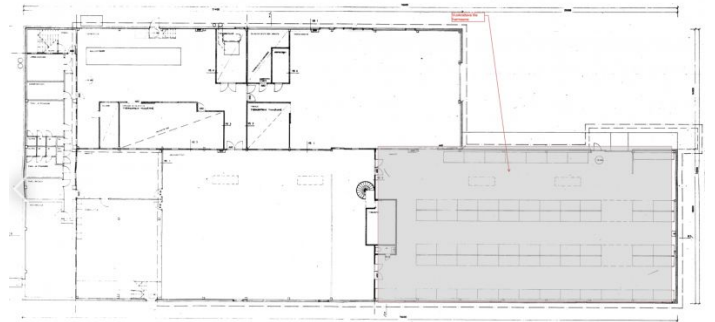

Toimitilaa Harkkorautantie 6, 00700 Helsinki