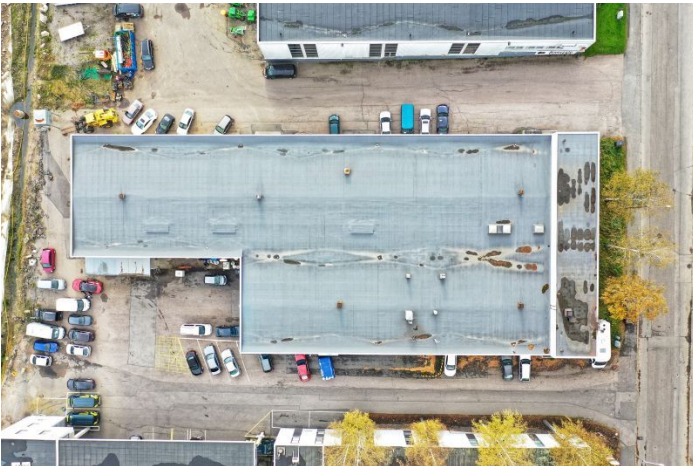

Toimitilaa Harkkorautantie 6, 00700 Helsinki