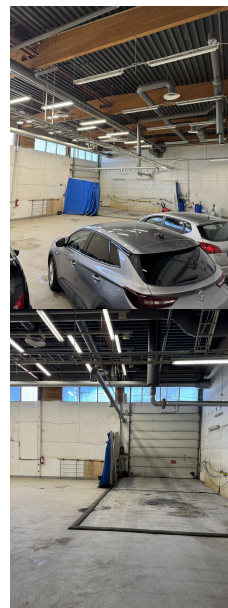

Toimitilaa Harkkorautantie 6, 00700 Helsinki

Vuokrataan

Sisäänajettava tuotantotila Tattarinharjulla.

Tilatyyppi

Tuotantotilaa	290 m ²
Varastotilaa	290 m ²
Yhteensä	290 m ²

Vuokra

8,50EUR/m²+alv+vesi+sähkö

Tilan tarjoaja

Vapaa korkeus n.5,5 metriä.

Sijainti

Keskeinen sijainti, erinomainen saavutettavuus.

Pysäköinti

Kiinteistön pihassa on pysäköintitilaa.

Palvelut

Tattariharjun alueelta löytyy useita lounasravintoloita.

Kulkuyhteydet