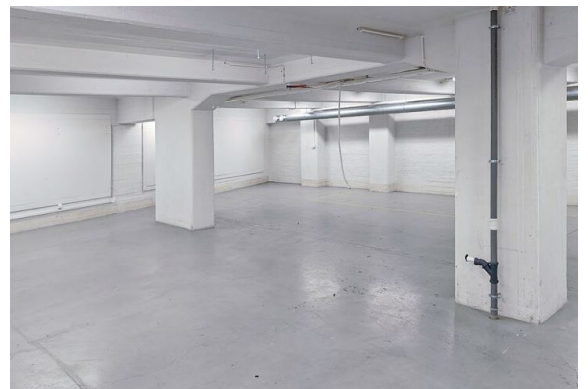

Tilatyyppi

Tuotantotilaa	262.7 m²
Yhteensä	262.7 m²

Tilan tarjoaja

CRE PREMISES

p. 020 7290 710
asiakaspalvelu@premises.fi
<http://www.premises.fi>