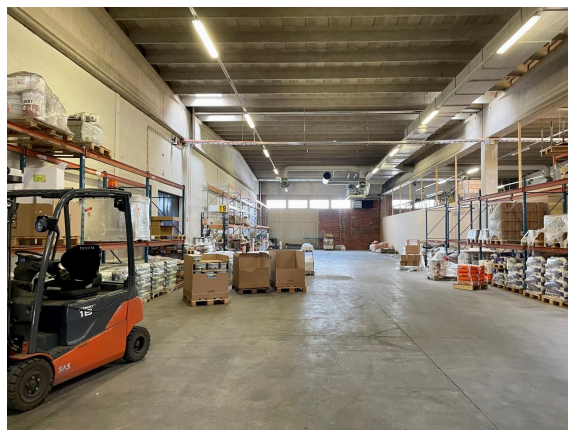

Tilan tarjoaja

Logistila Oy

p. 044 972 9468

info@logistila.fi | stina.lindroos@logistila.fi

<http://www.logistila.fi/>