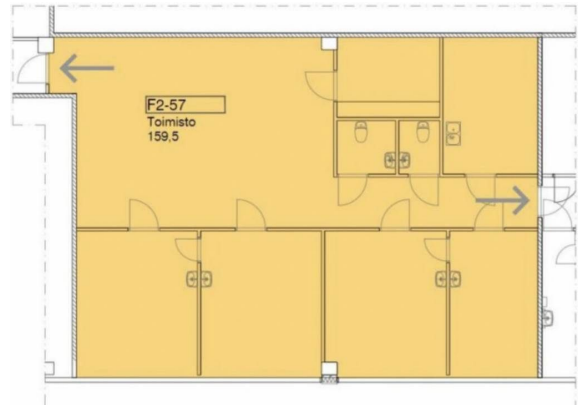

Toimitilaa Pietilänkatu 2, 33720 Tampere

Vuokrataan

Valoisa ja toimiva toimistotila Kauppakeskus Duossa, Hervannassa

Tilatyyppi

Toimistotilaa	160 m ²
Yhteensä	160 m ²

Tilan tarjoaja

Comreal Oy LKV

p. +358 40 663 8767
ville.laitinen@comreal.fi
<http://www.comreal.fi>