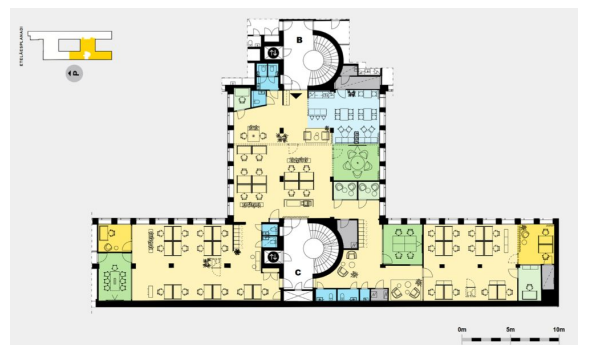

Toimitilaa Eteläesplanadi 22, 00130 Helsinki

Vuokrataan

Rakennuksen kuvaus: Historiallinen Bensowin talo sijaitsee kauniilla paikalla Esplanadin puiston laidalla. Kiinteistöä ympäröivät Helsingin tasokkaat ravintolat ja kattavat palvelut. Bensowin talo on rakennettu 1940 ja nykyisin talo on täysin modernissa liike- ja toimistokäytössä. Rakennus tarjoaa tasokasta, muokattavaa toimistoa. Talossa on suihkut ja pukuhuoneet sekä siistit sisäänkäynnit. Jos tarvitset edustava...

Tilatyyppi

Toimistotilaa	393 m ²
Yhteensä	393 m ²

Tilan tarjoaja

JLL Jones Lang LaSalle Finland Oy

p. +358207619961
toimisto@eu.jll.com

Toimitilaa Eteläesplanadi 22, 00130 Helsinki

Yleiskuvaus

Rakennuksen kuvaus: Historiallinen Bensowin talo sijaitsee kauniilla paikalla Esplanadin puiston laidalla. Kiinteistöä ympäröivät Helsingin tasokkaat ravintolat ja kattavat palvelut. Bensowin talo on rakennettu 1940 ja nykyisin talo on täysin modernissa liike- ja toimistokäytössä. Rakennus tarjoaa tasokasta, muokattavaa toimistoa. Talossa on suihkut ja pukuhuoneet sekä siistit sisäänkäynnit. Jos tarvitset edustavan osoitteen ja silti toimivat tilat, tässä on ratkaisu! Tilan kuvaus: Vapaana siistiä ja kaunista toimistotilaa Bensowin talon toisessa kerroksessa. Vuokrattava tila on kokonaisuudessaan 536 m² ja avotoimistoa usealla neuvottelutilalla. Kolmisakarainen pohja mahdollistaa tilan jakamisen pienempiin osiin, kuten 393 m² kokoiseen toimistoon. Kerros: 2