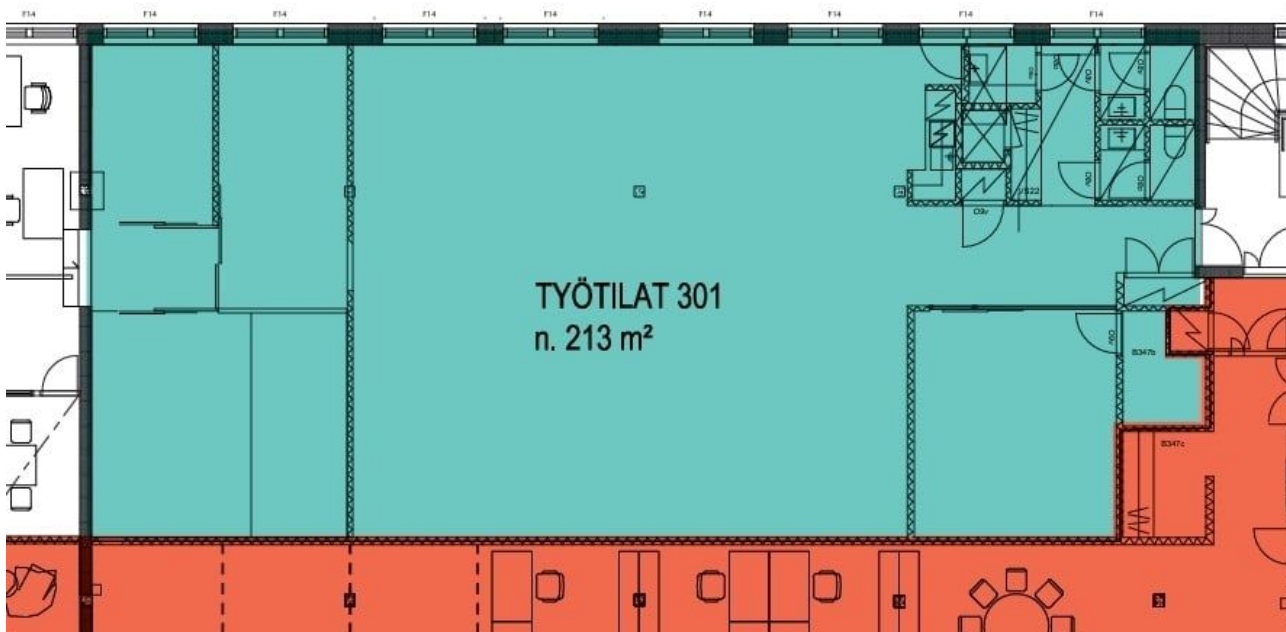

Toimitilaa Lemuntie 3, 00510 Helsinki