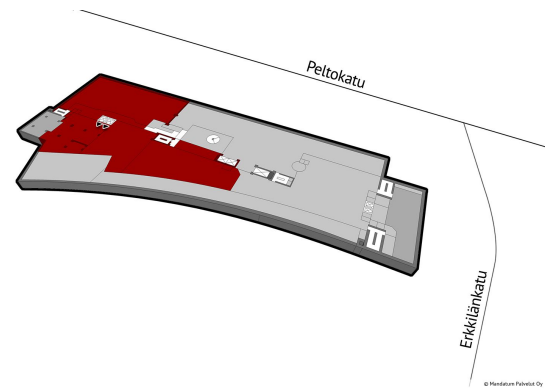

### Vuokrataan

Vuokralle tarjotaan ikkunallista työ-/tuotantotilaa omalla hissiyhteydellä PMK-talosta. PMK- talo sijaitsee Tampereen ytimessä, Tammelan alueella. Kyseessä on historiallisesti arvokas kiinteistö, joka kantaa mukanaan Tampereen tekstiiliteollisuuden perinteitä. PMK- taloa on kehitetty ja modernisoitu huimasti vuosien varrella. Tiloja on tarjolla moniin eri käyttötarkoituksiin sekä yrityksille, et...

#### Tilatyypit

Tuotantotilaa	262 - 1750 m <sup>2</sup>
Yhteensä	262 - 1750 m <sup>2</sup>

#### Tilajako

Jaettavissa - Jaettavissa / laajennettavissa 262m<sup>2</sup> / 396m<sup>2</sup> / 610 m<sup>2</sup>