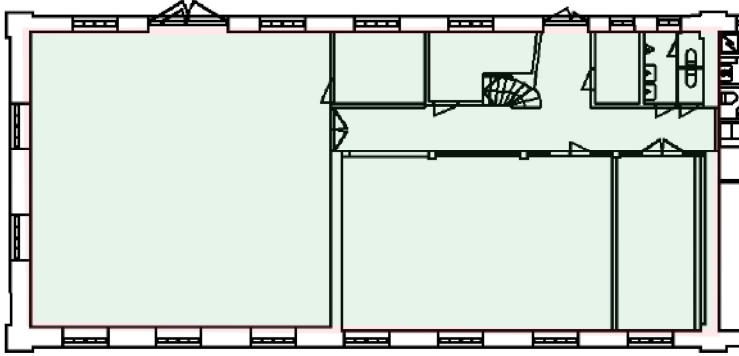

Toimitilaa Kiväärיתהaankatu 6, 40100 Jyväskylä