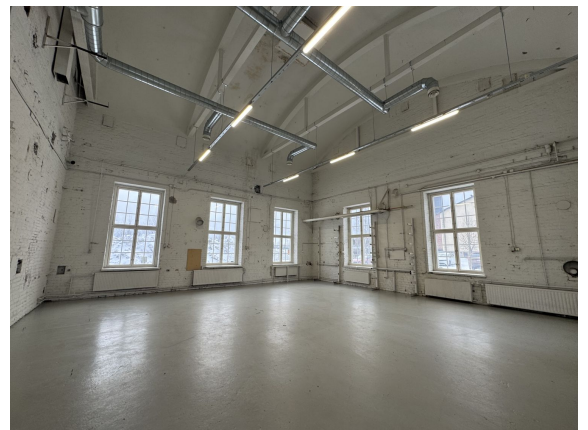

Toimitilaa Kivääritehtaankatu 6, 40100 Jyväskylä

Vuokrataan

Nyt tarjolla korkeata tuotanto- ja varastotilaa lähellä keskustaa! Kivääritehdas on historiallisesti arvokas ympäristö, joka sijaitsee keskustan tuntumassa. Kivääritehtaalle on helppo tulla, sillä se sijaitsee keskeisesti Jyväskylän moottoriteiden läheisyydessä.

Tilatyypit

Tuotantotilaa	120 - 430 m²
Varastotilaa	120 - 430 m²
Yhteensä	120 - 430 m²

Tilan tarjoaja

Realtrust Oy Jyväskylä

juha.takala@realtrust.fi

<http://www.realtrust.fi>