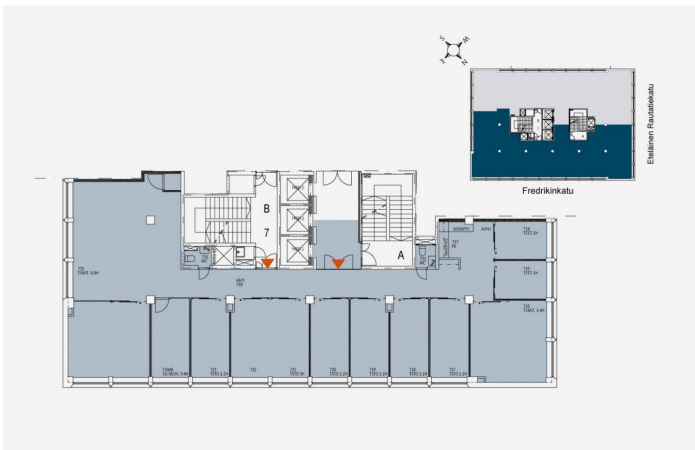

Toimitilaa Fredrikinkatu 48, 00100 Helsinki