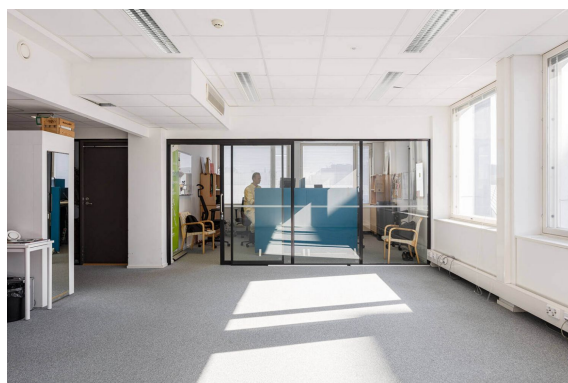

Tilatyypit

Toimitilaa	264 m²
Yhteensä	264 m²

Tilan tarjoaja

Croisette Real Estate Partner

p. +358 400 585 857, p. +358400585857
vuokraus@croisette.fi | vuokraus@croisette.fi
<https://www.croisette.fi>