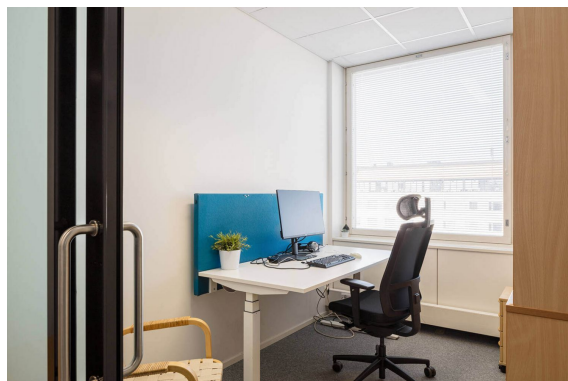

Toimitilaa Fredrikinkatu 48, 00100 Helsinki

Vuokrataan

Seitsemännen kerroksen toimitila erinomaisella pohjaratkaisulla. Tila tarjoaa joustavat mahdollisuudet työskentelyyn tiimin kanssa tai omassa rauhassa. Kolmen tiimihuoneen ja kahdeksan työhuoneen lisäksi tässä tyylikkäässä tilassa on oma taukokeittiö sekä wc-tilat. Autotalo-korttelissa sijaitsevassa vuonna 1962 valmistunut ja perusteellisesti peruskorjattu Fredrikinkatu 48 -kiinteistö on peräti 12-kerroksinen...

Seitsemännen kerroksen toimistotila erinomaisella pohjaratkaisulla. Tila tarjoaa joustavat mahdollisuudet työskentelyyn tiimin kanssa tai omassa rauhassa. Kolmen tiimihuoneen ja kahdeksan työhuoneen lisäksi tässä tyylikkäässä tilassa on oma taukokeittiö sekä wc-tilat. Autotalo-korttelissa sijaitsevassa vuonna 1962 valmistunut ja perusteellisesti peruskorjattu Fredrikinkatu 48 -kiinteistö on peräti 12-kerroksinen rakennus näkyvällä paikalla Kampissa. Jäähdytys löytyy ja valokuitu liikuttaa dataa. Talon katutasossa on liiketiloja ja ylemmissä kerroksissa valoisia, muuntojoustavia toimistoja. Me Croisettella autamme teitä löytämään teille parhaat tilat! Olemme puolueettomia asiantuntijoita ja tunnemme toimitilamarkkinat, talot sekä tilat vankalla kokemuksella. Meillä on välityksessä kaikki toimitilat ja tiedämme niiden alustavat vuokratasot. Tehtävämme on tehdä toimitilahaustanne onnistunut ja helppo. Saamme palkkiomme kiinteistönomistajalta, joten sinulle palvelumme on täysin maksuton.