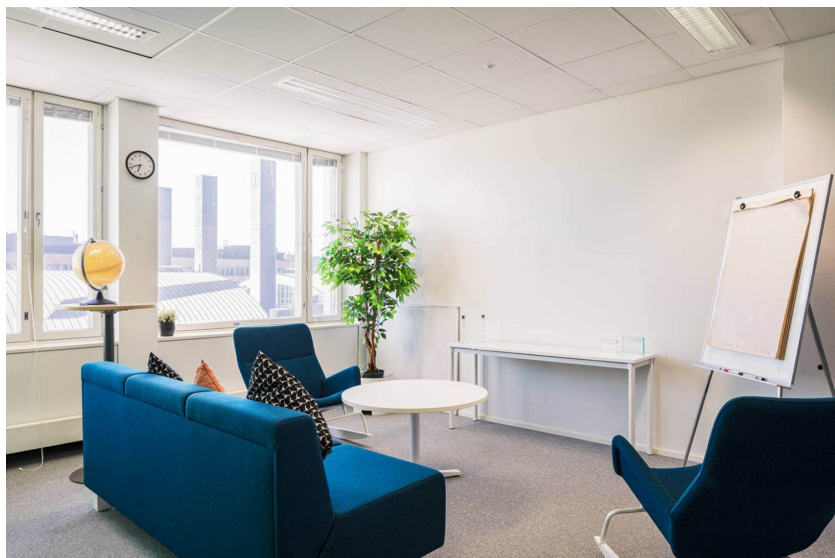

Toimitilaa Fredrikinkatu 48, 00100 Helsinki

Vuokrataan

Seitsemännen kerroksen toimitila erinomaisella pohjaratkaisulla. Tila tarjoaa joustavat mahdollisuudet työskentelyyn tiimin kanssa tai omassa rauhassa. Kolmen tiimihuoneen ja kahdeksan työhuoneen lisäksi tässä tyylikkäässä tilassa on oma taukokeittiö sekä wc-tilat. Autotalo-korttelissa sijaitsevassa vuonna 1962 valmistunut ja perusteellisesti peruskorjattu Fredrikinkatu 48 -kiinteistö on peräti 12-kerroksinen...

Seitsemännen kerroksen toimistotila erinomaisella pohjaratkaisulla. Tila tarjoaa joustavat mahdollisuudet työskentelyyn tiimin kanssa tai omassa rauhassa. Kolmen tiimihuoneen ja kahdeksan työhuoneen lisäksi tässä tyylikkäässä tilassa on oma taukokeittiö sekä wc-tilat. Autotalo-korttelissa sijaitsevassa vuonna 1962 valmistunut ja perusteellisesti peruskorjattu Fredrikinkatu 48 -kiinteistö on peräti 12-kerroksinen rakennus näkyvällä paikalla Kampissa. Jäähdytys löytyy ja valokuitu liikuttaa dataa. Talon katutasossa on liiketiloja ja ylemmissä kerroksissa valoisia, muuntojoustavia toimistoja. Me Croisettella autamme teitä löytämään teille parhaat tilat! Olemme puolueettomia asiantuntijoita ja tunnemme toimitilamarkkinat, talot sekä tilat vankalla kokemuksella. Meillä on välityksessä kaikki toimitilat ja tiedämme niiden alustavat vuokratasot. Tehtävämme on tehdä toimitilahaustanne onnistunut ja helppo. Saamme palkkiomme kiinteistönomistajalta, joten sinulle palvelumme on täysin maksuton.