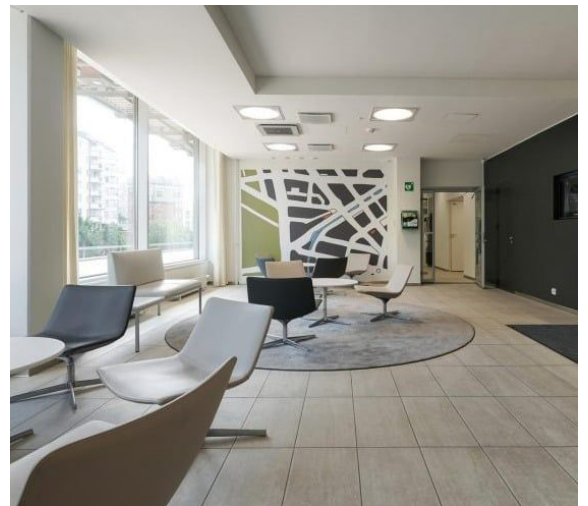

Toimitilaa Pohjoinen Rautatiekatu 25, 00100 Helsinki

Vuokrataan

Nyt vuokrattavana moderni ja valoisa toimitila Helsingin keskustassa. Tila tarjoaa monipuolisesti sekä avotyötilaa että eri kokoisia työ- ja neuvotteluhuoneita. Lisäksi käytössä on viihtyisä taukhuone keittiöllä sekä wc-tilat. Pohjoinen Rautatiekatu 25:ssä (PR25) sijaitsee moderni ja toimiva toimistorakennus, aivan Kampin monipuolisten palveluiden äärellä. Toimistokerrokset ovat tehokkaasti suunniteltuja, selkeitä ja ...

Toimitilaa Pohjoinen Rautatiekatu 25, 00100 Helsinki**Yleiskuvaus**

Nyt vuokrattavana moderni ja valoisa toimitila Helsingin keskustassa. Tila tarjoaa monipuolisesti sekä avotyötilaa että eri kokoisia työ- ja neuvotteluhuoneita. Lisäksi käytössä on viihtyisä taukokuone keittiöllä sekä wc-tilat. Pohjoinen Rautatiekatu 25:ssä (PR25) sijaitsee moderni ja toimiva toimistorakennus, aivan Kampin monipuolisten palveluiden äärellä. Toimistokerrokset ovat tehokkaasti suunniteltuja, selkeitä ja helposti muokattavissa. Kellarikerroksessa vuokralaisia palvelee tilava pyöräkellari pukuhuoneineen, ja sisääntulokerroksessa on vuokralaisten yhteiskäytössä olevat neuvottelu- ja kokoustilat. Kiinteistö sijaitsee erinomaisella paikalla keskustan monipuolisten palveluiden äärellä. Lisäksi vieressä kulkeva pyöräilyn pääväylä tarjoaa sujuvan ja vaivattoman reitin työmatkapyöräilijöille. Me Croisettella autamme teitä löytämään teille parhaat tilat! Olemme puolueettomia asiantuntijoita ja tunnemme toimitilamarkkinat, talot sekä tilat vankalla kokemuksella. Meillä on välityksessä kaikki toimitilat ja tiedämme niiden alustavat vuokratasot. Tehtävämme on tehdä toimitilahaustanne onnistunut ja helppo. Saamme palkkiomme kiinteistönomistajalta, joten sinulle palvelumme on täysin maksuton.