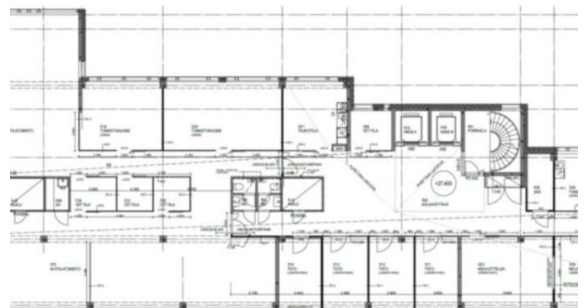

Toimitilaa Pohjoinen Rautatiekatu 25, 00100 Helsinki

Vuokrataan

Nyt vuokrattavana moderni ja valoisa toimitila Helsingin keskustassa. Tila tarjoaa monipuolisesti sekä avotyötilaa että eri kokoisia työ- ja neuvotteluhuoneita. Lisäksi käytössä on viihtyisä taukhuone keittiöllä sekä wc-tilat. Pohjoinen Rautatiekatu 25:ssä (PR25) sijaitsee moderni ja toimiva toimistorakennus, aivan Kampin monipuolisten palveluiden äärellä. Toimistokerrokset ovat tehokkaasti suunniteltuja, selkeitä ja ...

Tilatyypit

Toimistotilaa	636 m ²
Yhteensä	636 m ²

Tilan tarjoaja

Croisette Real Estate Partner

p. +358 400 585 857, p. +358400585857
vuokraus@croisette.fi | vuokraus@croisette.fi
<https://www.croisette.fi>