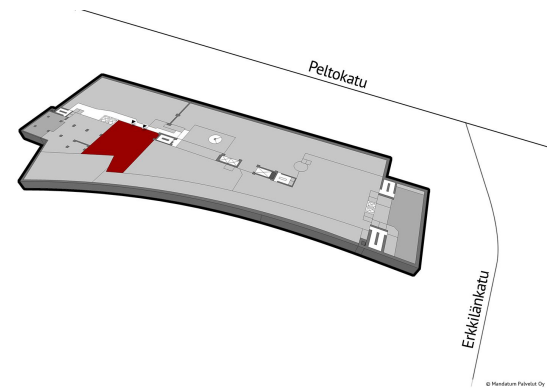

Toimitilaa Erkkilänkatu 11, 33100 Tampere

Vuokrataan

Vuokrataan toisen kerroksen ikkunaton työtila PMK- talosta, Tammelasta. PMK- talo sijaitsee Tampereen ytimessä, Tammelan alueella. Kyseessä on historiallisesti arvokas kiinteistö, joka kantaa mukanaan Tampereen tekstiiliteollisuuden perinteitä. PMK- taloa on kehitetty ja modernisoitu huimasti vuosien varrella. Tiloja on tarjolla moniin eri käyttötarkoituksiin sekä yrityksille, että organisaatioi...

Tilatyyppi

| | |
|---------------|--------------------|
| Tuotantotilaa | 262 m ² |
| Yhteensä | 262 m ² |

Tilan tarjoaja

Mandatum Palvelut Oy

p. 020 031 100, p. 040 017 9048

toimitilat@mandatumam.com | tea.siivola@mandatumam.com