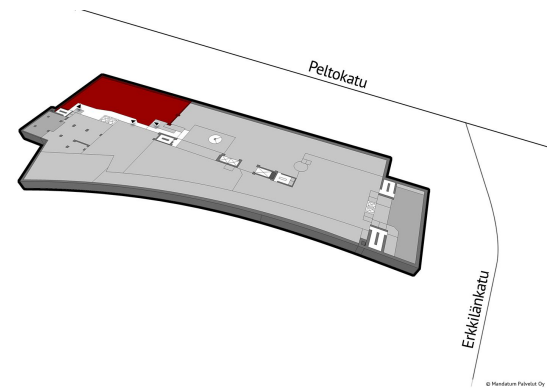

### Vuokrataan

Vuokralle tarjolla ikkunallinen työ-/tuotantotila PMK-talon toisesta kerroksesta. PMK- talo sijaitsee Tampereen ytimessä, Tammelan alueella. Kyseessä on historiallisesti arvokas kiinteistö, joka kantaa mukanaan Tampereen tekstiiliteollisuuden perinteitä. PMK- taloa on kehitetty ja modernisoitu huimasti vuosien varrella. Tiloja on tarjolla moniin eri käyttötarkoituksiin sekä yrityksille, että org...

### Tilatyyppi

Tuotantotilaa	610 m <sup>2</sup>
Yhteensä	610 m <sup>2</sup>