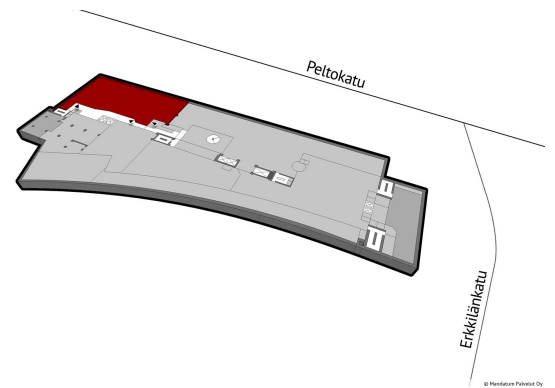

### Vuokrataan

Vuokralle tarjolla ikkunallinen työ-/tuotantotila PMK-talon toisesta kerroksesta. PMK- talo sijaitsee Tampereen ytimessä, Tammelan alueella. Kyseessä on historiallisesti arvokas kiinteistö, joka kantaa mukanaan Tampereen tekstiiliteollisuuden perinteitä. PMK- taloa on kehitetty ja modernisoitu huimasti vuosien varrella. Tiloja on tarjolla moniin eri käyttötarkoituksiin sekä yrityksille, että org...

### Tilatyyppi

Tuotantotilaa	610 m <sup>2</sup>
Yhteensä	610 m <sup>2</sup>