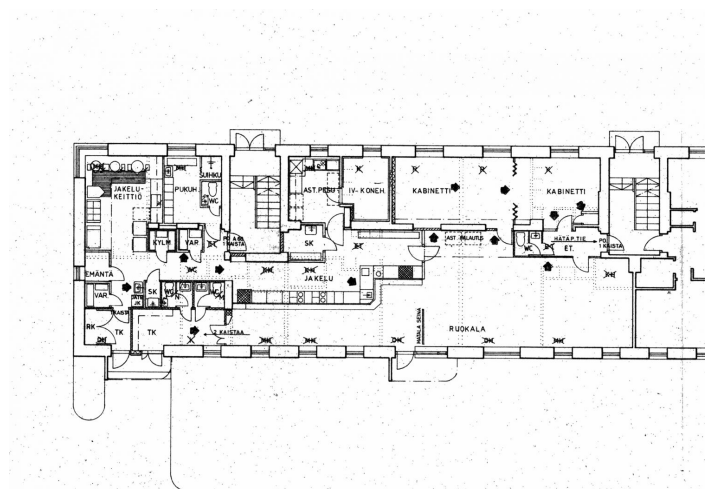

Toimitilaa Syrjälänkatu 9, 40700 Jyväskylä