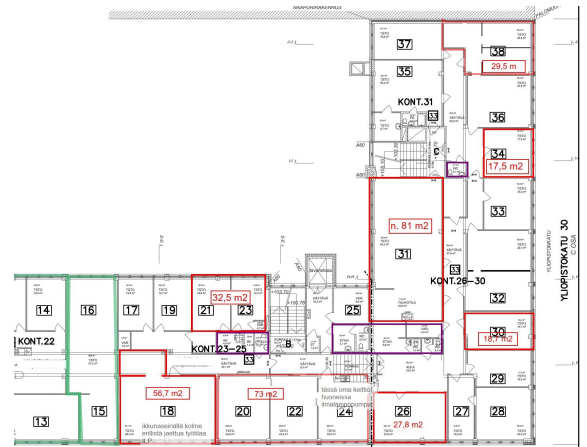

## Toimitilaa Asemakatu 11, 40100 Jyväskylä

### Vuokrataan

Vuokrattavana 18-81 m<sup>2</sup> toimistotilaa Jyväskylän ydinkeskustasta

### Tilatyyppe

Toimistotilaa	18.7 m <sup>2</sup>
Yhteensä	18.7 m <sup>2</sup>

Vuokrattavana eri kokoisia toimistotiloja Asemakatu 11 / Yliopistonkatu 30 kulmassa sijaitsevasta Sik-Lan kiinteistön 2. kerroksesta. Vuokra sisältää lämmityksen, veden sekä yhteiskäyttötilojen käytön ja siivouksen. Sik-Lan kulman vapaiden tilojen koot vaihtelevat noin 18 m<sup>2</sup> työhuoneista hieman isompiin n. 81 m<sup>2</sup> toimistotiloihin. Tilojen käyttäjillä on yhteiskäyttöiset wc- ja keittiötilat. Ota yhteyttä lisätietoja varten!